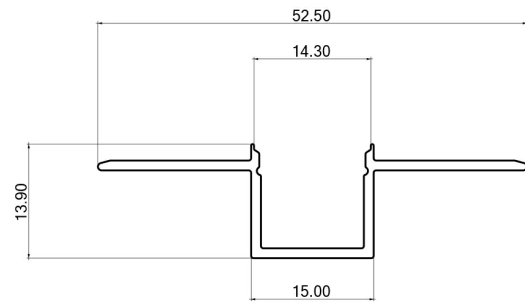

PRODUCT DATASHEET

MODEL NO

BY39-01423

DESCRIPTION

BRY-TR15-2MT-SLV-ALUMINIUM PROFILE

BRAYTRON SRL

Bulaverdul iuliu maniu, Nr.616, Sector 6, 061129, Bucuresti-ROMANIA

info@braytron.com

www.braytron.com

General Characteristics

Model No	:	BY39-01423
Main Family	:	Profiles
Sub Family	:	Aluminium Profile
Type	:	Profile
Body Color	:	Silver
Lamp Shape	:	N/A
Light Source	:	N/A
IP	:	IP20

Dimensions & Weight

P. Length	:	2000 mm
P. Width	:	52 mm
P. Height	:	14 mm
Weight	:	440 gr

Electrical Characteristics

Material	:	Aluminium
----------	---	-----------

Package Informations

N.W.	:	17,60 kgs
G.W.	:	18,45 kgs
PCS/CTN	:	40 pcs
Length	:	2080 mm
Width	:	210 mm
Height	:	155 mm
EAN	:	5949097736872