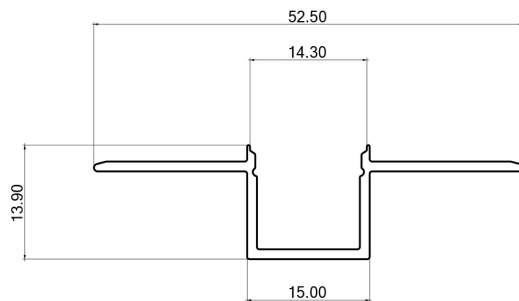

PRODUCT DATASHEET

MODEL NO

BY39-01423

DESCRIPTION

BRY-TR15-2MT-SLV-ALUMINIUM PROFILE

BRAYTRON SRL

Bulaverdul iuliu maniu, Nr.616, Sector 6, 061129, Bucuresti-ROMANIA

info@braytron.com

www.braytron.com

General Characteristics

Model No	:	BY39-01423
Main Family	:	Profiles
Sub Family	:	Aluminium Profile
Type	:	Profile
Body Color	:	Silver
Lamp Shape	:	N/A
Light Source	:	N/A
IP	:	IP20

Dimensions & Weight

P. Length	:	2000 mm
P. Width	:	52 mm
P. Height	:	14 mm
Weight	:	440 gr

Electrical Characteristics

Material	:	Aluminium
----------	---	-----------

Package Informations

N.W.	:	17,60 kgs
G.W.	:	18,45 kgs
PCS/CTN	:	40 pcs
Length	:	2080 mm
Width	:	210 mm
Height	:	155 mm
EAN	:	5949097736872