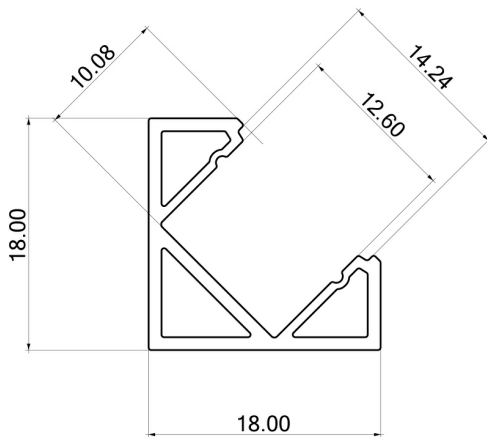

## PRODUCT DATASHEET

MODEL NO BY39-01123

DESCRIPTION BRY-CR1818-2MT-SLV-ALUMINIUM PROFILE

### General Characteristics

Model No	:	BY39-01123
Main Family	:	Profiles
Sub Family	:	Aluminium Profile
Type	:	Profile
Body Color	:	Silver
Lamp Shape	:	N/A
Light Source	:	N/A
IP	:	IP20

### Dimensions & Weight

P. Length	:	2000 mm
P. Width	:	18 mm
P. Height	:	7 mm
Weight	:	360 gr

### Package Informations

N.W.	:	21,60 kgs
G.W.	:	23,30 kgs
PCS/CTN	:	60 pcs
Length	:	2080 mm
Width	:	230 mm
Height	:	175 mm
EAN	:	5949097736865