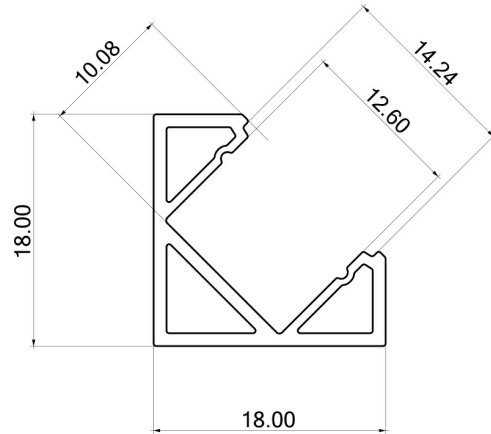

## PRODUCT DATASHEET

MODEL NO BY39-01123

DESCRIPTION BRY-CR1818-2MT-SLV-ALUMINIUM PROFILE

### General Characteristics

Model No	:	BY39-01123
Main Family	:	Profiles
Sub Family	:	Aluminium Profile
Type	:	Profile
Body Color	:	Silver
Lamp Shape	:	N/A
Light Source	:	N/A
IP	:	IP20

### Dimensions & Weight

P. Length	:	2000 mm
P. Width	:	18 mm
P. Height	:	7 mm
Weight	:	360 gr

### Package Informations

N.W.	:	21,60 kgs
G.W.	:	23,30 kgs
PCS/CTN	:	60 pcs
Length	:	2080 mm
Width	:	230 mm
Height	:	175 mm
EAN	:	5949097736865