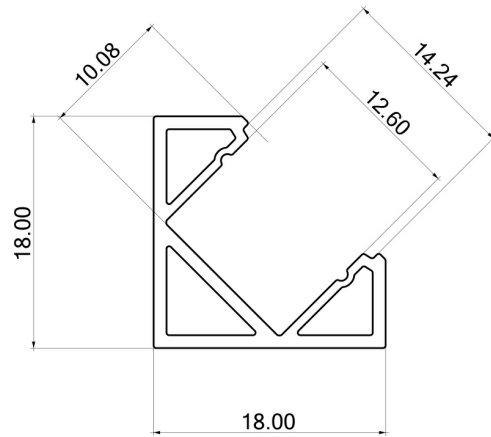

Braytron

PRODUCT DATASHEET

MODEL NO BY39-01123

DESCRIPTION BRY-CR1818-2MT-SLV-ALUMINIUM PROFILE

BRAYTRON SRL

Bulavardul iuliu maniu, Nr.616, Sector 6, 061129, Bucuresti-ROMANIA

info@braytron.com

www.braytron.com

General Characteristics

Model No	:	BY39-01123
Main Family	:	Profiles
Sub Family	:	Aluminium Profile
Type	:	Profile
Body Color	:	Silver
Lamp Shape	:	N/A
Light Source	:	N/A
IP	:	IP20

Dimensions & Weight

P. Length	:	2000 mm
P. Width	:	18 mm
P. Height	:	7 mm
Weight	:	360 gr

Electrical Characteristics

Material	:	Aluminium
----------	---	-----------

Package Informations

N.W.	:	21,60 kgs
G.W.	:	23,30 kgs
PCS/CTN	:	60 pcs
Length	:	2080 mm
Width	:	230 mm
Height	:	175 mm
EAN	:	5949097736865