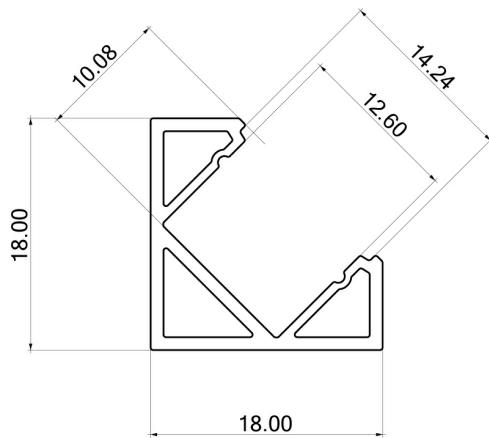

Braytron

PRODUCT DATASHEET

MODEL NO BY39-01123

DESCRIPTION BRY-CR1818-2MT-SLV-ALUMINIUM PROFILE

BRAYTRON SRL

Bulavardul iuliu maniu, Nr.616, Sector 6, 061129, Bucuresti-ROMANIA

info@braytron.com

www.braytron.com

General Characteristics

Model No	:	BY39-01123
Main Family	:	Profiles
Sub Family	:	Aluminium Profile
Type	:	Profile
Body Color	:	Silver
Lamp Shape	:	N/A
Light Source	:	N/A
IP	:	IP20

Dimensions & Weight

P. Length	:	2000 mm
P. Width	:	18 mm
P. Height	:	7 mm
Weight	:	360 gr

Electrical Characteristics

Material	:	Aluminium
----------	---	-----------

Package Informations

N.W.	:	21,60 kgs
G.W.	:	23,30 kgs
PCS/CTN	:	60 pcs
Length	:	2080 mm
Width	:	230 mm
Height	:	175 mm
EAN	:	5949097736865