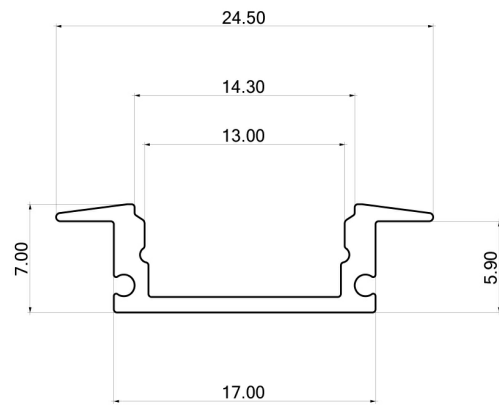

## PRODUCT DATASHEET

MODEL NO BY39-00623

DESCRIPTION BRY-RC1707-2MT-SLV-ALUMINIUM PROFILE

### General Characteristics

Model No	:	BY39-00623
Main Family	:	Profiles
Sub Family	:	Aluminium Profile
Type	:	Profile
Body Color	:	Silver
Lamp Shape	:	N/A
Light Source	:	N/A
IP	:	IP20

### Dimensions & Weight

P. Length	:	2000 mm
P. Width	:	24,5 mm
P. Height	:	7 mm
Weight	:	270 gr

### Package Informations

N.W.	:	27,00 kgs
G.W.	:	30,00 kgs
PCS/CTN	:	100 pcs
Length	:	2160 mm
Width	:	240 mm
Height	:	140 mm
EAN	:	5949097736858