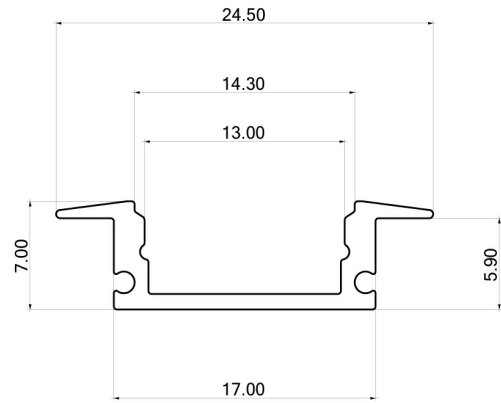

Braytron

PRODUCT DATASHEET

MODEL NO BY39-00623

DESCRIPTION BRY-RC1707-2MT-SLV-ALUMINIUM PROFILE

BRAYTRON SRL

Bulavardul iuliu maniu, Nr.616, Sector 6, 061129, Bucuresti-ROMANIA

info@braytron.com

www.braytron.com

Page 1-2

General Characteristics

Model No	:	BY39-00623
Main Family	:	Profiles
Sub Family	:	Aluminium Profile
Type	:	Profile
Body Color	:	Silver
Lamp Shape	:	N/A
Light Source	:	N/A
IP	:	IP20

Dimensions & Weight

P. Length	:	2000 mm
P. Width	:	24,5 mm
P. Height	:	7 mm
Weight	:	270 gr

Electrical Characteristics

Material	:	Aluminium
----------	---	-----------

Package Informations

N.W.	:	27,00 kgs
G.W.	:	29,05 kgs
PCS/CTN	:	100 pcs
Length	:	2080 mm
Width	:	230 mm
Height	:	175 mm
EAN	:	5949097736858