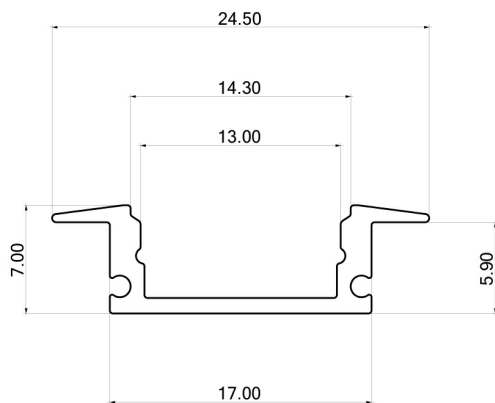

Braytron

PRODUCT DATASHEET

MODEL NO BY39-00623

DESCRIPTION BRY-RC1707-2MT-SLV-ALUMINIUM PROFILE

BRAYTRON SRL

Bulavardul iuliu maniu, Nr.616, Sector 6, 061129, Bucuresti-ROMANIA

info@braytron.com

www.braytron.com

Page 1-2

General Characteristics

Model No	:	BY39-00623
Main Family	:	Profiles
Sub Family	:	Aluminium Profile
Type	:	Profile
Body Color	:	Silver
Lamp Shape	:	N/A
Light Source	:	N/A
IP	:	IP20

Dimensions & Weight

P. Length	:	2000 mm
P. Width	:	24,5 mm
P. Height	:	7 mm
Weight	:	270 gr

Electrical Characteristics

Material	:	Aluminium
----------	---	-----------

Package Informations

N.W.	:	27,00 kgs
G.W.	:	29,05 kgs
PCS/CTN	:	100 pcs
Length	:	2080 mm
Width	:	230 mm
Height	:	175 mm
EAN	:	5949097736858