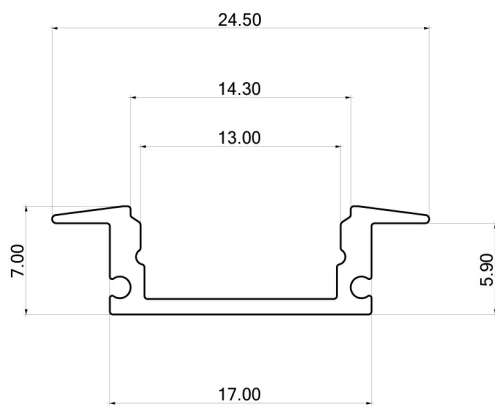

## PRODUCT DATASHEET

MODEL NO BY39-00623

DESCRIPTION BRY-RC1707-2MT-SLV-ALUMINIUM PROFILE

### General Characteristics

Model No	:	BY39-00623
Main Family	:	Profiles
Sub Family	:	Aluminium Profile
Type	:	Profile
Body Color	:	Silver
Lamp Shape	:	N/A
Light Source	:	N/A
IP	:	IP20

### Dimensions & Weight

P. Length	:	2000 mm
P. Width	:	24,5 mm
P. Height	:	7 mm
Weight	:	270 gr

### Package Informations

N.W.	:	27,00 kgs
G.W.	:	30,00 kgs
PCS/CTN	:	100 pcs
Length	:	2160 mm
Width	:	240 mm
Height	:	140 mm
EAN	:	5949097736858