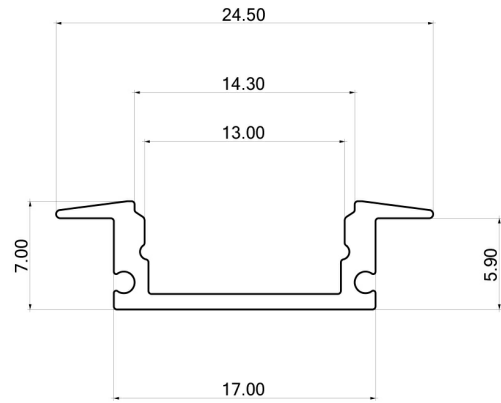

## PRODUCT DATASHEET

MODEL NO BY39-00621

DESCRIPTION BRY-RC1707-2MT-BLC-ALUMINIUM PROFILE

BRAYTRON SRL

Bulavardul iuliu maniu, Nr.616, Sector 6, 061129, Bucuresti-ROMANIA

info@braytron.com

www.braytron.com

Page 1-2

### General Characteristics

Model No	:	BY39-00621
Main Family	:	Profiles
Sub Family	:	Aluminium Profile
Type	:	Profile
Body Color	:	Black
Lamp Shape	:	N/A
Light Source	:	N/A
IP	:	IP20

### Dimensions & Weight

P. Length	:	2000 mm
P. Width	:	24,5 mm
P. Height	:	7 mm
Weight	:	280 gr

### Package Informations

N.W.	:	28,00 kgs
G.W.	:	30,05 kgs
PCS/CTN	:	100 pcs
Length	:	2080 mm
Width	:	230 mm
Height	:	175 mm
EAN	:	5949097736841