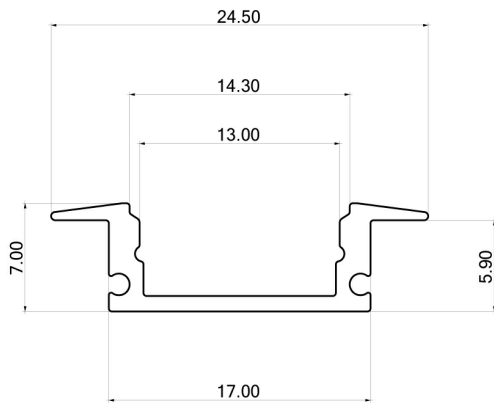

## PRODUCT DATASHEET

MODEL NO BY39-00621

DESCRIPTION BRY-RC1707-2MT-BLC-ALUMINIUM PROFILE

BRAYTRON SRL

Bulavardul iuliu maniu, Nr.616, Sector 6, 061129, Bucuresti-ROMANIA

info@braytron.com

www.braytron.com

Page 1-2

### General Characteristics

Model No	:	BY39-00621
Main Family	:	Profiles
Sub Family	:	Aluminium Profile
Type	:	Profile
Body Color	:	Black
Lamp Shape	:	N/A
Light Source	:	N/A
IP	:	IP20

### Dimensions & Weight

P. Length	:	2000 mm
P. Width	:	24,5 mm
P. Height	:	7 mm
Weight	:	280 gr

### Package Informations

N.W.	:	28,00 kgs
G.W.	:	30,05 kgs
PCS/CTN	:	100 pcs
Length	:	2080 mm
Width	:	230 mm
Height	:	175 mm
EAN	:	5949097736841