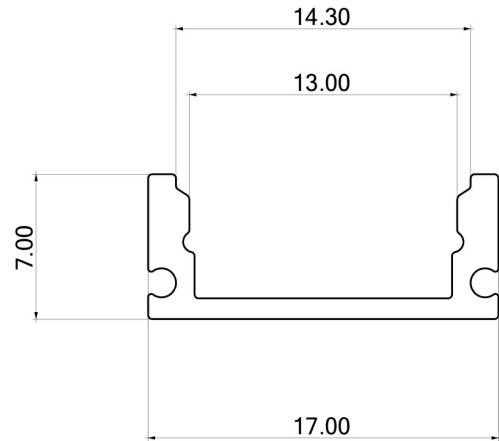

## PRODUCT DATASHEET

MODEL NO BY39-00123

DESCRIPTION BRY-SR1707-2MT-SLV-ALUMINIUM PROFILE

BRAYTRON SRL

Bulavardul iuliu maniu, Nr.616, Sector 6, 061129, Bucuresti-ROMANIA

[info@braytron.com](mailto:info@braytron.com)

### Dimensions & Weight

P. Length	:	2000 mm
P. Width	:	17 mm
P. Height	:	7 mm
Weight	:	240 gr

### Package Informations

N.W.	:	24,00 kgs
G.W.	:	26,20 kgs
PCS/CTN	:	100 pcs
Length	:	2080 mm
Width	:	230 mm
Height	:	175 mm
EAN	:	5949097736834