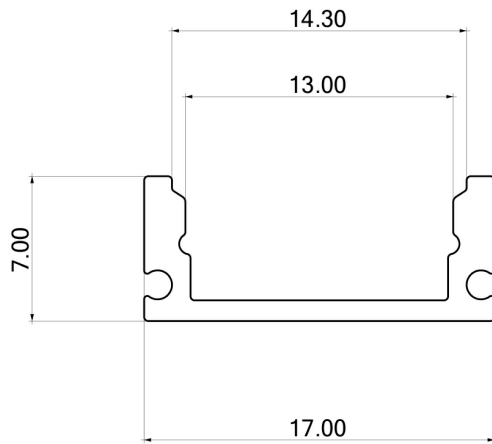

## PRODUCT DATASHEET

MODEL NO BY39-00123

DESCRIPTION BRY-SR1707-2MT-SLV-ALUMINIUM PROFILE

BRAYTRON SRL

Bulavardul iuliu maniu, Nr.616, Sector 6, 061129, Bucuresti-ROMANIA

[info@braytron.com](mailto:info@braytron.com)

### Dimensions & Weight

P. Length	:	2000 mm
P. Width	:	17 mm
P. Height	:	7 mm
Weight	:	240 gr

### Package Informations

N.W.	:	24,00 kgs
G.W.	:	26,20 kgs
PCS/CTN	:	100 pcs
Length	:	2080 mm
Width	:	230 mm
Height	:	175 mm
EAN	:	5949097736834