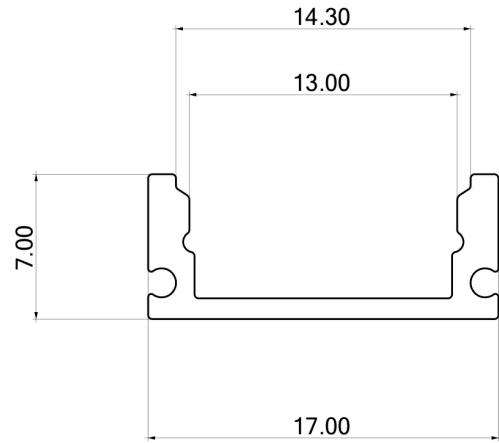

## PRODUCT DATASHEET

MODEL NO BY39-00121

DESCRIPTION BRY-SR1707-2MT-BLC-ALUMINIUM PROFILE

BRAYTRON SRL

Bulavardul Iuliu Maniu, Nr.616, Sector 6, 061129, Bucuresti-ROMANIA

[info@braytron.com](mailto:info@braytron.com)

### Dimensions & Weight

P. Length	:	2000 mm
P. Width	:	17 mm
P. Height	:	7 mm
Weight	:	250 gr

### Package Informations

N.W.	:	25,00 kgs
G.W.	:	27,00 kgs
PCS/CTN	:	100 pcs
Length	:	2080 mm
Width	:	230 mm
Height	:	175 mm
EAN	:	5949097736827