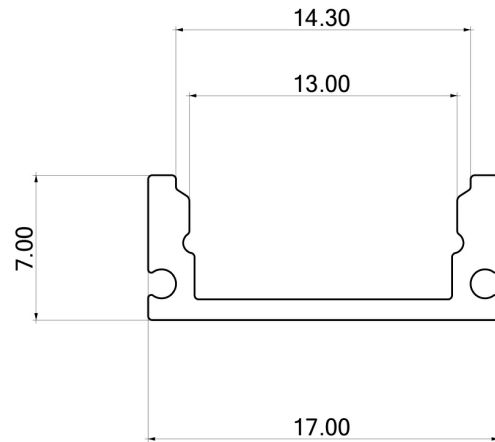

## PRODUCT DATASHEET

MODEL NO BY39-00121

DESCRIPTION BRY-SR1707-2MT-BLC-ALUMINIUM PROFILE

### General Characteristics

Model No	:	BY39-00121
Main Family	:	Profiles
Sub Family	:	Aluminium Profile
Type	:	Profile
Body Color	:	Black
Lamp Shape	:	N/A
Light Source	:	N/A
IP	:	IP20

### Dimensions & Weight

P. Length	:	2000 mm
P. Width	:	17 mm
P. Height	:	7 mm
Weight	:	250 gr

### Package Informations

N.W.	:	25,00 kgs
G.W.	:	27,00 kgs
PCS/CTN	:	100 pcs
Length	:	2080 mm
Width	:	230 mm
Height	:	175 mm
EAN	:	5949097736827