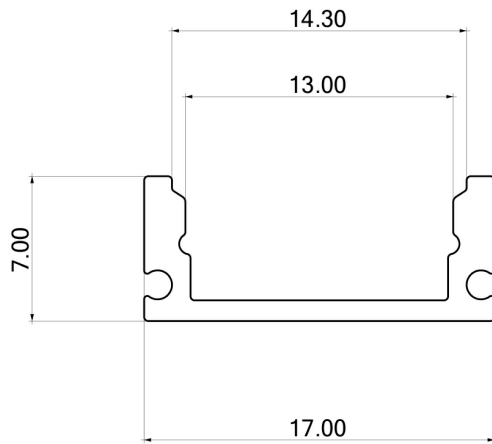

## PRODUCT DATASHEET

MODEL NO BY39-00121

DESCRIPTION BRY-SR1707-2MT-BLC-ALUMINIUM PROFILE

BRAYTRON SRL

Bulavardul Iuliu Maniu, Nr.616, Sector 6, 061129, Bucuresti-ROMANIA

[info@braytron.com](mailto:info@braytron.com)

### Dimensions & Weight

P. Length	:	2000 mm
P. Width	:	17 mm
P. Height	:	7 mm
Weight	:	250 gr

### Package Informations

N.W.	:	25,00 kgs
G.W.	:	27,00 kgs
PCS/CTN	:	100 pcs
Length	:	2080 mm
Width	:	230 mm
Height	:	175 mm
EAN	:	5949097736827