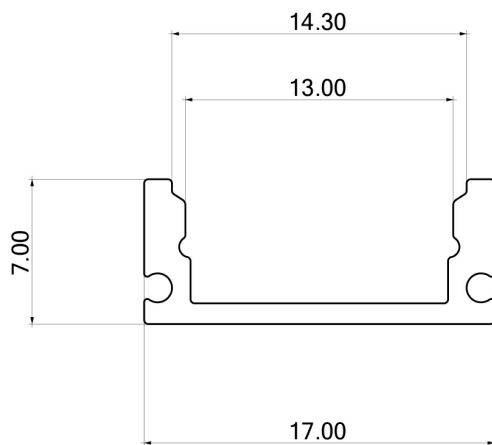

## PRODUCT DATASHEET

MODEL NO BY39-00121

DESCRIPTION BRY-SR1707-2MT-BLC-ALUMINIUM PROFILE

### General Characteristics

Model No	:	BY39-00121
Main Family	:	Profiles
Sub Family	:	Aluminium Profile
Type	:	Profile
Body Color	:	Black
Lamp Shape	:	N/A
Light Source	:	N/A
IP	:	IP20

### Dimensions & Weight

P. Length	:	2000 mm
P. Width	:	17 mm
P. Height	:	7 mm
Weight	:	250 gr

### Package Informations

N.W.	:	25,00 kgs
G.W.	:	27,00 kgs
PCS/CTN	:	100 pcs
Length	:	2080 mm
Width	:	230 mm
Height	:	175 mm
EAN	:	5949097736827