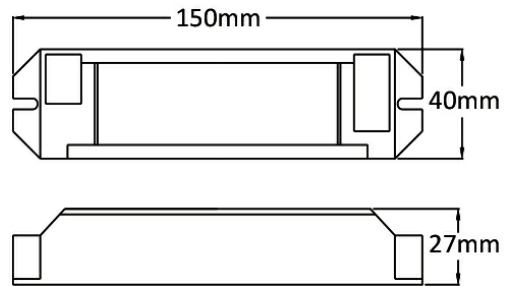

## PRODUCT DATASHEET

MODEL NO BY35-30230

DESCRIPTION BRY-BKL023-5W-7.4V-2.2mAh-(3W-40W)-BATTERY PACK

### Package Informations

N.W.	:	8,75 kgs
G.W.	:	10,40 kgs
PCS/CTN	:	50 pcs
Length	:	345 mm
Width	:	175 mm
Height	:	430 mm
EAN	:	5949097721861

### Product Characteristics

Wattage	:	Max 5 w
---------	---	---------

### Dimensions & Weight

P. Length	:	150 mm
P. Width	:	40 mm
P. Height	:	27 mm
Weight	:	175 gr