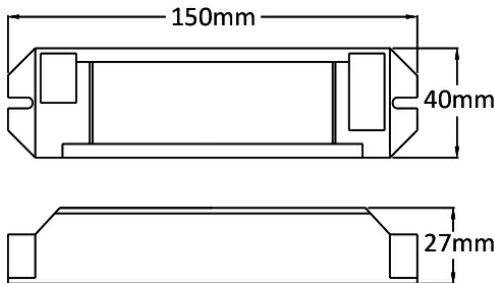

## PRODUCT DATASHEET

MODEL NO BY35-30230

DESCRIPTION BRY-BKL023-5W-7.4V-2.2mAh-(3W-40W)-BATTERY PACK

### Package Informations

N.W.	:	8,75 kgs
G.W.	:	10,40 kgs
PCS/CTN	:	50 pcs
Length	:	345 mm
Width	:	175 mm
Height	:	430 mm
EAN	:	5949097721861

### Product Characteristics

Wattage	:	Max 5 w
---------	---	---------

### Dimensions & Weight

P. Length	:	150 mm
P. Width	:	40 mm
P. Height	:	27 mm
Weight	:	175 gr