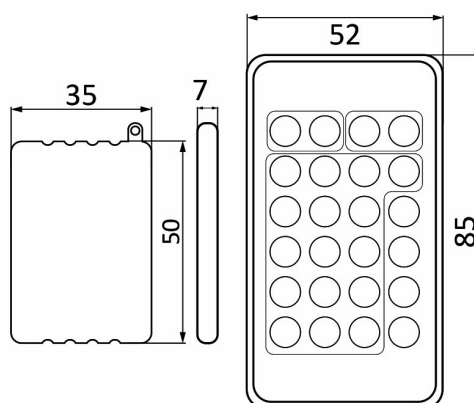

PRODUCT DATASHEET

MODEL NO

BY30-01130

DESCRIPTION

BRY-72W-IR24-RGB CONTROLLER

BRAYTRON SRL

Bulavardul Iuliu Maniu, Nr.616, Sector 6, 061129, Bucuresti-ROMANIA

info@braytron.com

www.braytron.com