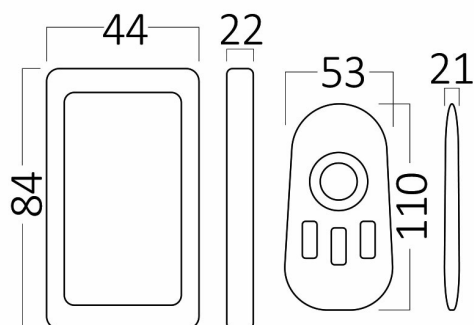

PRODUCT DATASHEET

MODEL NO

BY30-01120

DESCRIPTION

BRY-216W-18A-12/24VDC-RGB CONTROLLER

BRAYTRON SRL

Bulaverdul iuliu maniu, Nr.616, Sector 6, 061129, Bucuresti-ROMANIA

info@braytron.com

www.braytron.com

General Characteristics

Model No	:	BY30-01120
Main Family	:	Others
Sub Family	:	Controller
Type	:	Rgb Controller
Body Color	:	White
Lamp Shape	:	N/A
Light Source	:	N/A
Warranty	:	2 years
Class	:	Class III
IP	:	IP20

Electrical Characteristics

Voltage	:	12/24VDC
Material	:	ABS
Working Temperature	:	-20 C+40 C

Package Informations

N.W.	:	8,00 kgs
G.W.	:	12,15 kgs
PCS/CTN	:	100 pcs
Length	:	660 mm
Width	:	290 mm
Height	:	270 mm
EAN	:	5949097708138

Product Characteristics

Wattage	:	216 w
---------	---	-------

Dimensions & Weight

P. Length	:	110 mm
P. Width	:	53 mm
P. Height	:	21 mm
Weight	:	80 gr