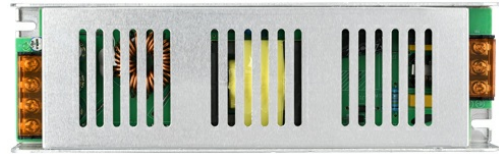

Braytron

PRODUCT DATASHEET

MODEL NO BY02-12500

DESCRIPTION BRY-250W-24VDC-IP20-LED POWER SUPPLY

BRAYTRON SRL

Bulavardul iuliu maniu, Nr.616, Sector 6, 061129, Bucuresti-ROMANIA

info@braytron.com

www.braytron.com

Page 1-2

General Characteristics

Model No	:	BY02-12500
Main Family	:	Others
Sub Family	:	Power Supply
Type	:	Power Supply
Body Color	:	Silver
Warranty	:	2 Years
Class	:	CLASS I
IP	:	IP20

Electrical Characteristics

Lifetime	:	15000 h
Voltage	:	220-240V 50/60Hz
Power Factor	:	>0,5
Material	:	Aluminium
Working Temperature	:	-20°C ~ +40°C

Package Informations

N.W.	:	16,4 kgs
G.W.	:	18,6 kgs
PCS/CTN	:	40
Length	:	48 cm
Width	:	25 cm
Height	:	30,5 cm
EAN	:	5949097704789

Product Characteristics

Wattage	:	250 w
---------	---	-------

Dimensions & Weight

P. Length	:	222 mm
P. Width	:	68 mm
P. Height	:	40 mm
Weight	:	420 gr