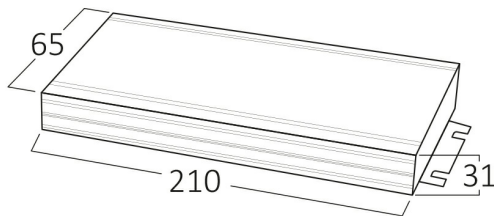

Braytron

PRODUCT DATASHEET

MODEL NO BY01-02500

DESCRIPTION BRY-250W-24VDC-IP67-LED POWER SUPPLY

BRAYTRON SRL

Bulavardul Iuliu Maniu, Nr.616, Sector 6, 061129, Bucuresti-ROMANIA

info@braytron.com

www.braytron.com

Package Informations

| | | |
|---------|---|---------------|
| N.W. | : | 12,35 kgs |
| G.W. | : | 13,35 kgs |
| PCS/CTN | : | 10 pcs |
| Length | : | 330 mm |
| Width | : | 240 mm |
| Height | : | 190 mm |
| EAN | : | 5949097741746 |

Product Characteristics

| | | |
|---------|---|-----------|
| Wattage | : | Max 250 w |
|---------|---|-----------|

Dimensions & Weight

| | | |
|-----------|---|---------|
| P. Length | : | 210 mm |
| P. Width | : | 65 mm |
| P. Height | : | 31 mm |
| Weight | : | 1235 gr |