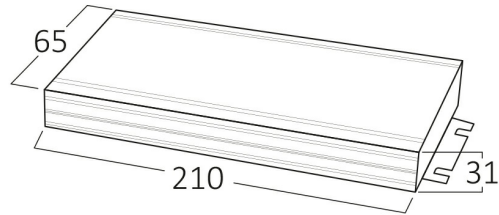

Braytron

PRODUCT DATASHEET

MODEL NO BY01-02500

DESCRIPTION BRY-250W-24VDC-IP67-LED POWER SUPPLY

BRAYTRON SRL

Bulavardul Iuliu Maniu, Nr.616, Sector 6, 061129, Bucuresti-ROMANIA

info@braytron.com

www.braytron.com

Package Informations

| | | |
|---------|---|---------------|
| N.W. | : | 12,35 kgs |
| G.W. | : | 13,35 kgs |
| PCS/CTN | : | 10 pcs |
| Length | : | 330 mm |
| Width | : | 240 mm |
| Height | : | 190 mm |
| EAN | : | 5949097741746 |

Product Characteristics

| | | |
|---------|---|-----------|
| Wattage | : | Max 250 w |
|---------|---|-----------|

Dimensions & Weight

| | | |
|-----------|---|---------|
| P. Length | : | 210 mm |
| P. Width | : | 65 mm |
| P. Height | : | 31 mm |
| Weight | : | 1235 gr |