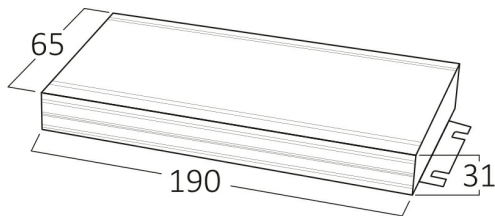

## PRODUCT DATASHEET

MODEL NO BY01-01500

DESCRIPTION BRY-150W-24VDC-IP67-LED POWER SUPPLY

### Package Informations

N.W.	:	12,70 kgs
G.W.	:	13,95 kgs
PCS/CTN	:	20 pcs
Length	:	380 mm
Width	:	285 mm
Height	:	180 mm
EAN	:	5949097741722

### Dimensions & Weight

P. Length	:	190 mm
P. Width	:	65 mm
P. Height	:	31 mm
Weight	:	635 gr