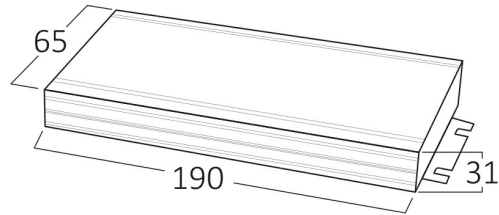

## PRODUCT DATASHEET

MODEL NO BY01-01500

DESCRIPTION BRY-150W-24VDC-IP67-LED POWER SUPPLY

### Package Informations

N.W.	:	12,70 kgs
G.W.	:	13,95 kgs
PCS/CTN	:	20 pcs
Length	:	380 mm
Width	:	285 mm
Height	:	180 mm
EAN	:	5949097741722

### Dimensions & Weight

P. Length	:	190 mm
P. Width	:	65 mm
P. Height	:	31 mm
Weight	:	635 gr