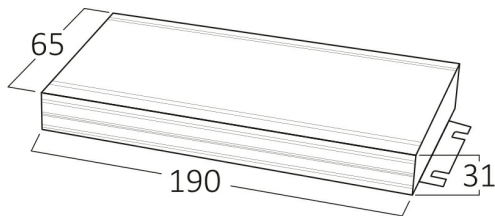

PRODUCT DATASHEET

MODEL NO BY01-01500

DESCRIPTION BRY-150W-24VDC-IP67-LED POWER SUPPLY