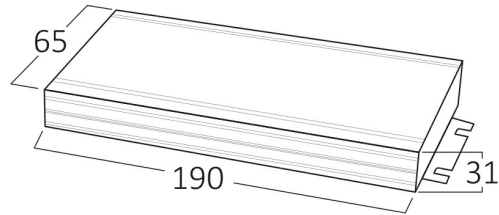

PRODUCT DATASHEET

MODEL NO BY01-01500

DESCRIPTION BRY-150W-24VDC-IP67-LED POWER SUPPLY