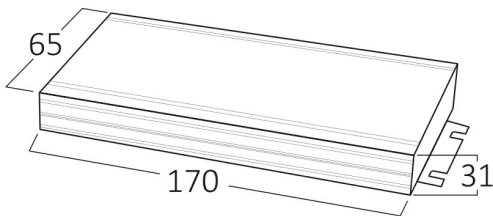

Braytron

PRODUCT DATASHEET

MODEL NO BY01-01000

DESCRIPTION BRY-100W-24VDC-IP67-LED POWER SUPPLY

BRAYTRON SRL

Bulavardul iuliu maniu, Nr.616, Sector 6, 061129, Bucuresti-ROMANIA

info@braytron.com

www.braytron.com

Page 1-2