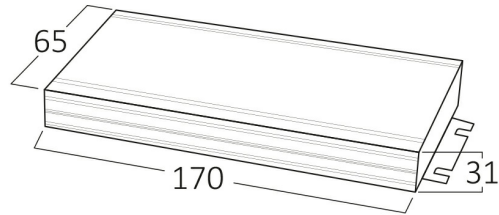

Braytron

PRODUCT DATASHEET

MODEL NO BY01-01000

DESCRIPTION BRY-100W-24VDC-IP67-LED POWER SUPPLY

BRAYTRON SRL

Bulavardul iuliu maniu, Nr.616, Sector 6, 061129, Bucuresti-ROMANIA

info@braytron.com

www.braytron.com

Page 1-2