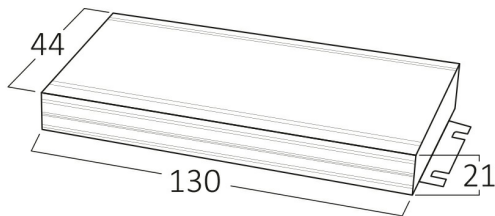

Braytron

PRODUCT DATASHEET

MODEL NO BY01-00600

DESCRIPTION BRY-60W-24VDC-IP67-LED POWER SUPPLY

BRAYTRON SRL

Bulavardul iuliu maniu, Nr.616, Sector 6, 061129, Bucuresti-ROMANIA

info@braytron.com

www.braytron.com

Page 1-2