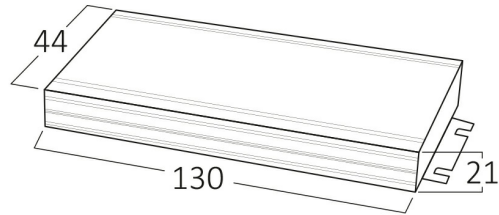

Braytron

PRODUCT DATASHEET

MODEL NO BY01-00600

DESCRIPTION BRY-60W-24VDC-IP67-LED POWER SUPPLY

BRAYTRON SRL

Bulavardul iuliu maniu, Nr.616, Sector 6, 061129, Bucuresti-ROMANIA

info@braytron.com

www.braytron.com

Page 1-2