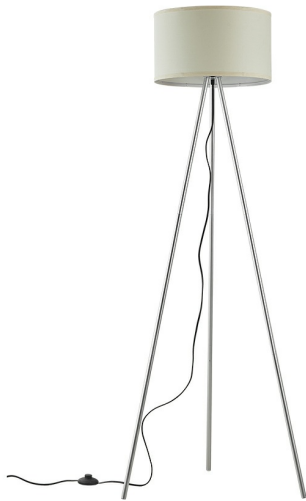

Braytron

PRODUCT DATASHEET

MODEL NO

BV06-00033

DESCRIPTION

BRY-F003T-1H-1xE27-BEJ-FLOOR LAMP

BRAYTRON SRL

Bulavardul Iuliu Maniu, Nr.616, Sector 6, 061129, Bucuresti-ROMANIA

info@braytron.com

www.braytron.com

Page 1-2

General Characteristics

Model No	:	BV06-00033
Main Family	:	Decorative CLS
Sub Family	:	Floor
Type	:	Floor Lamp
Body Color	:	Beige
Lamp Shape	:	N/A
Light Source	:	N/A
Socket	:	1xE27
Warranty	:	2 years
Class	:	Class I
IP	:	IP20

Electrical Characteristics

Voltage	:	220-240V
Material	:	Metal+Fabric
Frequency	:	50-60 Hz

Package Informations

N.W.	:	8,72 kgs
G.W.	:	10,90 kgs
PCS/CTN	:	4 pcs
Length	:	420 mm
Width	:	415 mm
Height	:	460 mm
EAN	:	5949097733659

Product Characteristics

Wattage	:	Max 1x23 w
---------	---	------------

Dimensions & Weight

Weight	:	2180 kgs
--------	---	----------