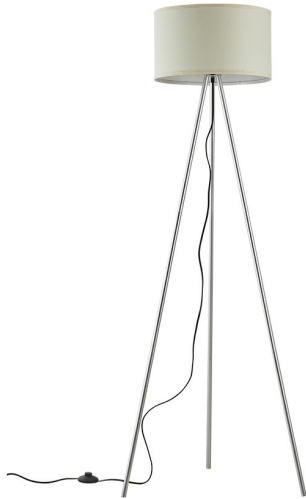

PRODUCT DATASHEET

MODEL NO

BV06-00033

DESCRIPTION

BRY-F003T-1H-1xE27-BEJ-FLOOR LAMP

BRAYTRON SRL

Bulaverdul iuliu maniu, Nr.616, Sector 6, 061129, Bucuresti-ROMANIA

info@braytron.com

www.braytron.com

General Characteristics

Model No	:	BV06-00033
Main Family	:	Decorative CLS
Sub Family	:	Floor
Type	:	Floor Lamp
Body Color	:	Beige
Lamp Shape	:	N/A
Light Source	:	N/A
Socket	:	1xE27
Warranty	:	2 years
Class	:	Class I
IP	:	IP20

Electrical Characteristics

Voltage	:	220-240V
Material	:	Metal+Fabric
Frequency	:	50-60 Hz

Package Informations

N.W.	:	8,72 kgs
G.W.	:	10,90 kgs
PCS/CTN	:	4 pcs
Length	:	420 mm
Width	:	415 mm
Height	:	460 mm
EAN	:	5949097733659

Product Characteristics

Wattage	:	Max 1x23 w
---------	---	------------

Dimensions & Weight

Weight	:	2180 kgs
--------	---	----------