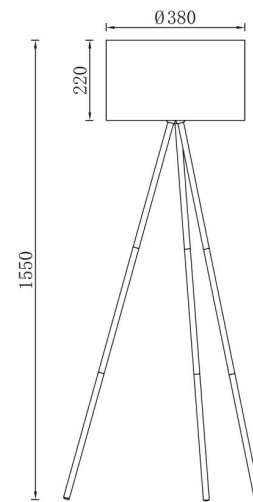

Braytron

PRODUCT DATASHEET

MODEL NO

BV06-00033

DESCRIPTION

BRY-F003T-1H-1xE27-BEJ-FLOOR LAMP

BRAYTRON SRL

Bulavardul Iuliu Maniu, Nr.616, Sector 6, 061129, Bucuresti-ROMANIA

info@braytron.com

www.braytron.com

Page 1-2

General Characteristics

Model No	:	BV06-00033
Main Family	:	Decorative CLS
Sub Family	:	Floor
Type	:	Floor Lamp
Body Color	:	Beige
Lamp Shape	:	N/A
Light Source	:	N/A
Socket	:	1xE27
Warranty	:	2 years
Class	:	Class I
IP	:	IP20

Electrical Characteristics

Voltage	:	220-240V
Material	:	Metal+Fabric
Frequency	:	50-60 Hz

Package Informations

N.W.	:	8,72 kgs
G.W.	:	10,90 kgs
PCS/CTN	:	4 pcs
Length	:	420 mm
Width	:	415 mm
Height	:	460 mm
EAN	:	5949097733659

Product Characteristics

Wattage	:	Max 1x23 w
---------	---	------------

Dimensions & Weight

Weight	:	2180 kgs
--------	---	----------