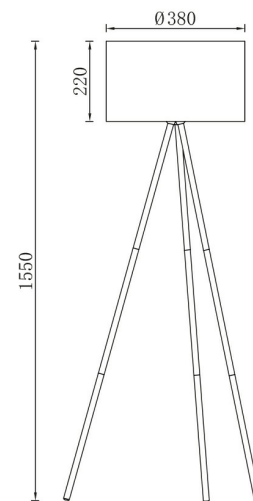

PRODUCT DATASHEET

MODEL NO

BV06-00033

DESCRIPTION

BRY-F003T-1H-1xE27-BEJ-FLOOR LAMP

BRAYTRON SRL

Bulaverdul iuliu maniu, Nr.616, Sector 6, 061129, Bucuresti-ROMANIA

info@braytron.com

www.braytron.com

General Characteristics

Model No	:	BV06-00033
Main Family	:	Decorative CLS
Sub Family	:	Floor
Type	:	Floor Lamp
Body Color	:	Beige
Lamp Shape	:	N/A
Light Source	:	N/A
Socket	:	1xE27
Warranty	:	2 years
Class	:	Class I
IP	:	IP20

Electrical Characteristics

Voltage	:	220-240V
Material	:	Metal+Fabric
Frequency	:	50-60 Hz

Package Informations

N.W.	:	8,72 kgs
G.W.	:	10,90 kgs
PCS/CTN	:	4 pcs
Length	:	420 mm
Width	:	415 mm
Height	:	460 mm
EAN	:	5949097733659

Product Characteristics

Wattage	:	Max 1x23 w
---------	---	------------

Dimensions & Weight

Weight	:	2180 kgs
--------	---	----------