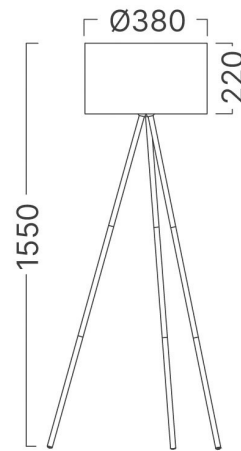

Braytron

PRODUCT DATASHEET

MODEL NO

BV06-00032

DESCRIPTION

BRY-F003T-1H-1xE27-GRY-FLOOR LAMP

BRAYTRON SRL

Bulavardul iuliu maniu, Nr.616, Sector 6, 061129, Bucuresti-ROMANIA

info@braytron.com

www.braytron.com

Page 1-2

General Characteristics

Model No	:	BV06-00032
Main Family	:	Decorative CLS
Sub Family	:	Floor
Type	:	Floor Lamp
Body Color	:	Grey
Lamp Shape	:	N/A
Light Source	:	N/A
Socket	:	E27
Warranty	:	2 Years
Class	:	CLASS I
IP	:	IP20

Electrical Characteristics

Voltage	:	220-240V 50/60Hz
Material	:	Metal-PVC
Working Temperature	:	-20°C ~ +40°C
Frequency	:	50/60Hz

Package Informations

N.W.	:	7,2 kgs
G.W.	:	10,1 kgs
PCS/CTN	:	4
Length	:	43 cm
Width	:	41,5 cm
Height	:	46 cm
EAN	:	5949097733642

Product Characteristics

Wattage	:	Max.1x23 w
---------	---	------------

Dimensions & Weight

Diameter	:	380 mm
P. Length	:	380 mm
P. Width	:	380 mm
P. Height	:	1550 mm
Weight	:	1790 gr