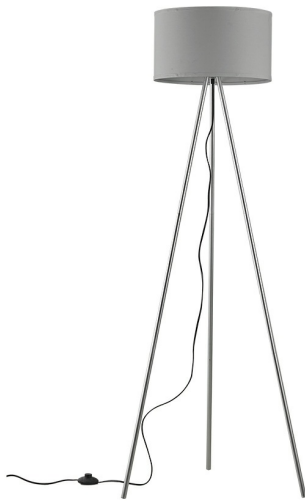

Braytron

PRODUCT DATASHEET

MODEL NO

BV06-00032

DESCRIPTION

BRY-F003T-1H-1xE27-GRY-FLOOR LAMP

BRAYTRON SRL

Bulavardul iuliu maniu, Nr.616, Sector 6, 061129, Bucuresti-ROMANIA

info@braytron.com

www.braytron.com

Page 1-2

General Characteristics

Model No	:	BV06-00032
Main Family	:	Decorative CLS
Sub Family	:	Floor
Type	:	Floor Lamp
Body Color	:	Grey
Lamp Shape	:	N/A
Light Source	:	N/A
Socket	:	E27
Warranty	:	2 Years
Class	:	CLASS I
IP	:	IP20

Electrical Characteristics

Voltage	:	220-240V 50/60Hz
Material	:	Metal-PVC
Working Temperature	:	-20°C ~ +40°C
Frequency	:	50/60Hz

Package Informations

N.W.	:	7,2 kgs
G.W.	:	10,1 kgs
PCS/CTN	:	4
Length	:	43 cm
Width	:	41,5 cm
Height	:	46 cm
EAN	:	5949097733642

Product Characteristics

Wattage	:	Max.1x23 w
---------	---	------------

Dimensions & Weight

Diameter	:	380 mm
P. Length	:	380 mm
P. Width	:	380 mm
P. Height	:	1550 mm
Weight	:	1790 gr