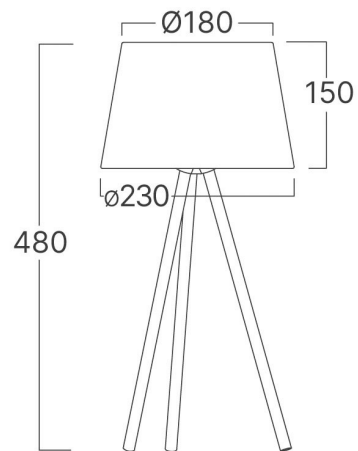

## PRODUCT DATASHEET

MODEL NO

BV06-00021

DESCRIPTION

BRY-F002T-1H-1xE27-BLC-TABLE LAMP

BRAYTRON SRL

Bulavardul Iuliu Maniu, Nr.616, Sector 6, 061129, Bucuresti-ROMANIA

info@braytron.com

### Package Informations

|         |   |               |
|---------|---|---------------|
| N.W.    | : | 2,7 kgs       |
| G.W.    | : | 4,2 kgs       |
| PCS/CTN | : | 4             |
| Length  | : | 49 cm         |
| Width   | : | 35,5 cm       |
| Height  | : | 38 cm         |
| EAN     | : | 5949097733604 |

### Dimensions & Weight

|           |   |        |
|-----------|---|--------|
| Diameter  | : | 180 mm |
| P. Length | : | 180 mm |
| P. Width  | : | 180 mm |
| P. Height | : | 480 mm |
| Weight    | : | 670 gr |