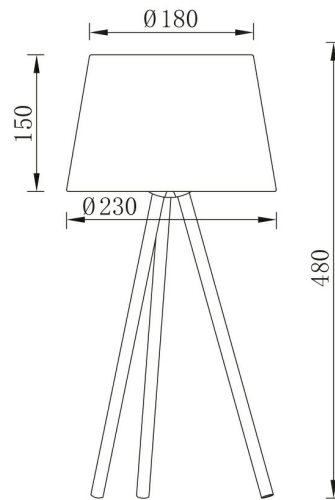

PRODUCT DATASHEET

MODEL NO

BV06-00021

DESCRIPTION

BRY-F002T-1H-1xE27-BLC-TABLE LAMP

BRAYTRON SRL

Bulaverdul iuliu maniu, Nr.616, Sector 6, 061129, Bucuresti-ROMANIA

info@braytron.com

Electrical Characteristics

Voltage	:	220-240V
Material	:	Metal+Fabric
Frequency	:	50-60 Hz

Package Informations

N.W.	:	2,32 kgs
G.W.	:	4,00 kgs
PCS/CTN	:	4 pcs
Length	:	560 mm
Width	:	355 mm
Height	:	380 mm
EAN	:	5949097733604

Product Characteristics

Wattage	:	Max 1x23 w
---------	---	------------

Dimensions & Weight

Weight	:	580 gr
--------	---	--------