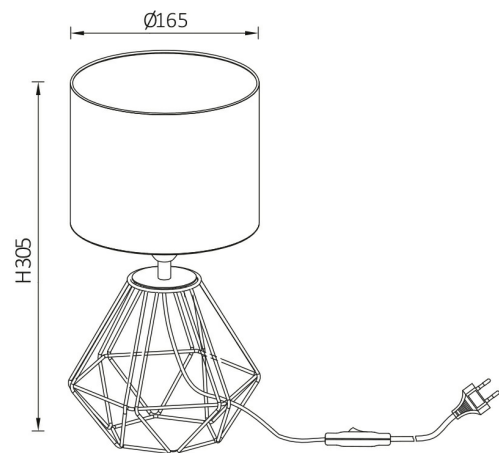

PRODUCT DATASHEET

MODEL NO

BV06-00013

DESCRIPTION

BRY-F001T-1H-1xE14-BLC-TABLE LAMP

BRAYTRON SRL

Bulaverdul iuliu maniu, Nr.616, Sector 6, 061129, Bucuresti-ROMANIA

info@braytron.com

www.braytron.com

General Characteristics

Model No	:	BV06-00013
Main Family	:	Decorative CLS
Sub Family	:	Floor
Type	:	Table Lamp
Body Color	:	Black
Lamp Shape	:	N/A
Light Source	:	N/A
Socket	:	1xE14
Warranty	:	2 years
Class	:	Class I
IP	:	IP20

Electrical Characteristics

Voltage	:	220-240V
Material	:	Metal+Fabric
Frequency	:	50-60 Hz

Package Informations

N.W.	:	2,16 kgs
G.W.	:	3,55 kgs
PCS/CTN	:	6 pcs
Length	:	565 mm
Width	:	205 mm
Height	:	385 mm
EAN	:	5949097733673

Product Characteristics

Wattage	:	Max 1x23 w
---------	---	------------

Dimensions & Weight

Weight	:	360 gr
--------	---	--------