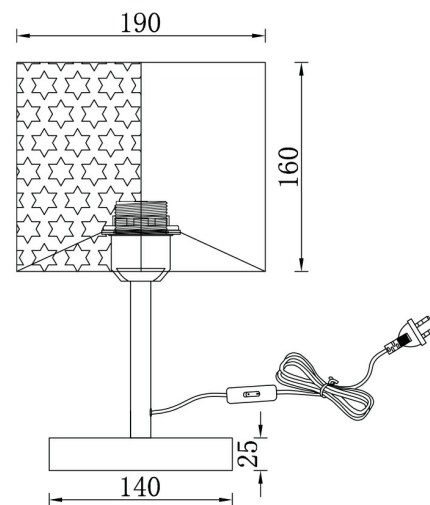

PRODUCT DATASHEET

MODEL NO

BV06-00011

DESCRIPTION

BRY-F001T-1H-1xE27-BLC-TABLE LAMP

BRAYTRON SRL

Bulaverdul iuliu maniu, Nr.616, Sector 6, 061129, Bucuresti-ROMANIA

info@braytron.com

www.braytron.com

General Characteristics

Model No	:	BV06-00011
Main Family	:	Decorative CLS
Sub Family	:	Floor
Type	:	Table Lamp
Body Color	:	Black
Lamp Shape	:	N/A
Light Source	:	N/A
Socket	:	1xE27
Warranty	:	2 years
Class	:	Class I
IP	:	IP20

Electrical Characteristics

Voltage	:	220-240V
Material	:	Metal+Fabric
Frequency	:	50-60 Hz

Package Informations

N.W.	:	5,88 kgs
G.W.	:	7,75 kgs
PCS/CTN	:	6 pcs
Length	:	580 mm
Width	:	440 mm
Height	:	220 mm
EAN	:	5949097736070

Product Characteristics

Wattage	:	Max 1x23 w
---------	---	------------

Dimensions & Weight

Weight	:	980 gr
--------	---	--------