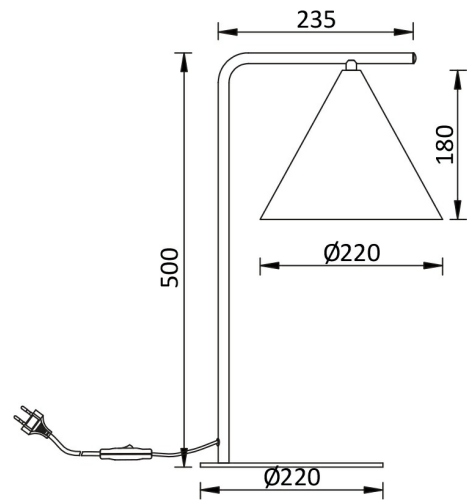

PRODUCT DATASHEET

MODEL NO

BV05-00067

DESCRIPTION

BRY-P010T-1H-1xE27-GLD-TABLE LAMP

BRAYTRON SRL

Bulavardul Iuliu Maniu, Nr.616, Sector 6, 061129, Bucuresti-ROMANIA

info@braytron.com

www.braytron.com

General Characteristics

Model No	:	BV05-00067
Main Family	:	Decorative CLS
Sub Family	:	Metal
Type	:	Table Lamp
Body Color	:	Golden
Lamp Shape	:	N/A
Light Source	:	N/A
Socket	:	1xE27
Warranty	:	2 years
Class	:	Class I
IP	:	IP20

Electrical Characteristics

Voltage	:	220-240V
Material	:	Metal
Frequency	:	50-60 Hz

Package Informations

N.W.	:	1,66 kgs
G.W.	:	2,20 kgs
PCS/CTN	:	1 pcs
Length	:	320 mm
Width	:	245 mm
Height	:	520 mm
EAN	:	5949097736049

Product Characteristics

Wattage	:	Max 1x23 w
---------	---	------------

Dimensions & Weight

Weight	:	1660 gr
--------	---	---------