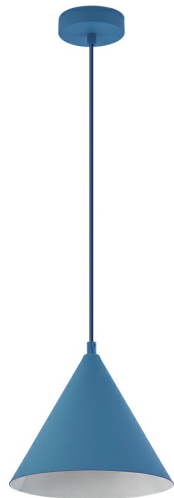

Braytron

PRODUCT DATASHEET

MODEL NO BV05-00063

DESCRIPTION BRY-P010R-1H-1xE27-BLU-PENDANT LIGHT

BRAYTRON SRL

Bulavardul iuliu maniu, Nr.616, Sector 6, 061129, Bucuresti-ROMANIA

info@braytron.com

www.braytron.com

Page 1-2

General Characteristics

Model No	:	BV05-00063
Main Family	:	Decorative CLS
Sub Family	:	Metal
Type	:	Pendant Light
Body Color	:	Blue
Lamp Shape	:	N/A
Light Source	:	N/A
Socket	:	1xE27
Warranty	:	2 years
Class	:	Class I
IP	:	IP20

Electrical Characteristics

Voltage	:	220-240V
Material	:	Metal
Frequency	:	50-60 Hz

Package Informations

N.W.	:	2,08 kgs
G.W.	:	3,40 kgs
PCS/CTN	:	4 pcs
Length	:	480 mm
Width	:	255 mm
Height	:	445 mm
EAN	:	5949097736001

Product Characteristics

Wattage	:	Max 1x23 w
---------	---	------------

Dimensions & Weight

Weight	:	520 gr
--------	---	--------