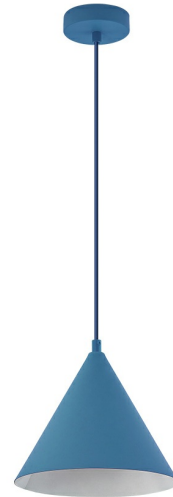

Braytron

PRODUCT DATASHEET

MODEL NO BV05-00063

DESCRIPTION BRY-P010R-1H-1xE27-BLU-PENDANT LIGHT

BRAYTRON SRL

Bulavardul iuliu maniu, Nr.616, Sector 6, 061129, Bucuresti-ROMANIA

info@braytron.com

www.braytron.com

Page 1-2

General Characteristics

Model No	:	BV05-00063
Main Family	:	Decorative CLS
Sub Family	:	Metal
Type	:	Pendant Light
Body Color	:	Blue
Lamp Shape	:	N/A
Light Source	:	N/A
Socket	:	1xE27
Warranty	:	2 years
Class	:	Class I
IP	:	IP20

Electrical Characteristics

Voltage	:	220-240V
Material	:	Metal
Frequency	:	50-60 Hz

Package Informations

N.W.	:	2,08 kgs
G.W.	:	3,40 kgs
PCS/CTN	:	4 pcs
Length	:	480 mm
Width	:	255 mm
Height	:	445 mm
EAN	:	5949097736001

Product Characteristics

Wattage	:	Max 1x23 w
---------	---	------------

Dimensions & Weight

Weight	:	520 gr
--------	---	--------