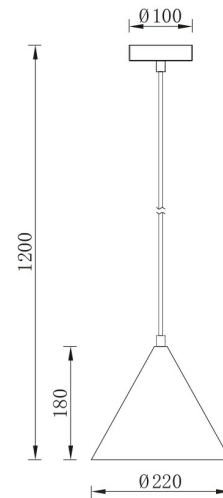

Braytron

PRODUCT DATASHEET

MODEL NO BV05-00063

DESCRIPTION BRY-P010R-1H-1xE27-BLU-PENDANT LIGHT

BRAYTRON SRL

Bulavardul iuliu maniu, Nr.616, Sector 6, 061129, Bucuresti-ROMANIA

info@braytron.com

www.braytron.com

Page 1-2

General Characteristics

Model No	:	BV05-00063
Main Family	:	Decorative CLS
Sub Family	:	Metal
Type	:	Pendant Light
Body Color	:	Blue
Lamp Shape	:	N/A
Light Source	:	N/A
Socket	:	1xE27
Warranty	:	2 years
Class	:	Class I
IP	:	IP20

Electrical Characteristics

Voltage	:	220-240V
Material	:	Metal
Frequency	:	50-60 Hz

Package Informations

N.W.	:	2,08 kgs
G.W.	:	3,40 kgs
PCS/CTN	:	4 pcs
Length	:	480 mm
Width	:	255 mm
Height	:	445 mm
EAN	:	5949097736001

Product Characteristics

Wattage	:	Max 1x23 w
---------	---	------------

Dimensions & Weight

Weight	:	520 gr
--------	---	--------