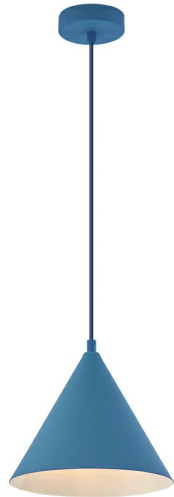

Braytron

PRODUCT DATASHEET

MODEL NO BV05-00063

DESCRIPTION BRY-P010R-1H-1xE27-BLU-PENDANT LIGHT

BRAYTRON SRL

Bulavardul iuliu maniu, Nr.616, Sector 6, 061129, Bucuresti-ROMANIA

info@braytron.com

www.braytron.com

Page 1-2

General Characteristics

Model No	:	BV05-00063
Main Family	:	Decorative CLS
Sub Family	:	Metal
Type	:	Pendant Light
Body Color	:	Blue
Lamp Shape	:	N/A
Light Source	:	N/A
Socket	:	1xE27
Warranty	:	2 years
Class	:	Class I
IP	:	IP20

Electrical Characteristics

Voltage	:	220-240V
Material	:	Metal
Frequency	:	50-60 Hz

Package Informations

N.W.	:	2,08 kgs
G.W.	:	3,40 kgs
PCS/CTN	:	4 pcs
Length	:	480 mm
Width	:	255 mm
Height	:	445 mm
EAN	:	5949097736001

Product Characteristics

Wattage	:	Max 1x23 w
---------	---	------------

Dimensions & Weight

Weight	:	520 gr
--------	---	--------