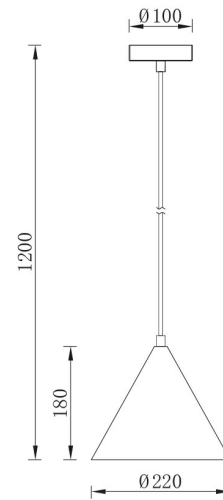

## PRODUCT DATASHEET

MODEL NO BV05-00063

DESCRIPTION BRY-P010R-1H-1xE27-BLU-PENDANT LIGHT

### Package Informations

N.W.	:	2,08 kgs
G.W.	:	3,40 kgs
PCS/CTN	:	4 pcs
Length	:	480 mm
Width	:	255 mm
Height	:	445 mm
EAN	:	5949097736001

### Product Characteristics

Wattage	:	Max 1x23 w
---------	---	------------

### Dimensions & Weight

Weight	:	520 gr
--------	---	--------