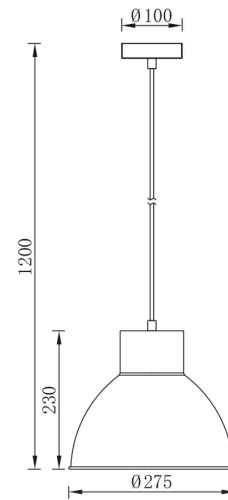

PRODUCT DATASHEET

MODEL NO BV05-00044

DESCRIPTION BRY-P008R-1H-1xE27-BEJ-PENDANT LIGHT

BRAYTRON SRL

Bulaverdul iuliu maniu, Nr.616, Sector 6, 061129, Bucuresti-ROMANIA

info@braytron.com

www.braytron.com

General Characteristics

Model No	:	BV05-00044
Main Family	:	Decorative CLS
Sub Family	:	Metal
Type	:	Pendant Light
Body Color	:	Beige
Lamp Shape	:	N/A
Light Source	:	N/A
Socket	:	1xE27
Warranty	:	2 years
Class	:	Class I
IP	:	IP20

Electrical Characteristics

Voltage	:	220-240V
Material	:	Metal
Frequency	:	50-60 Hz

Package Informations

N.W.	:	1,68 kgs
G.W.	:	2,80 kgs
PCS/CTN	:	2 pcs
Length	:	305 mm
Width	:	315 mm
Height	:	535 mm
EAN	:	5949097735929

Product Characteristics

Wattage	:	Max 1x23 w
---------	---	------------

Dimensions & Weight

Weight	:	840 gr
--------	---	--------