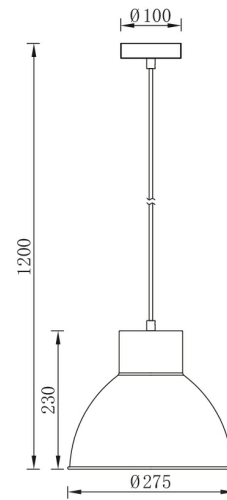

Braytron

PRODUCT DATASHEET

MODEL NO BV05-00043

DESCRIPTION BRY-P008R-1H-1xE27-BLU-PENDANT LIGHT

BRAYTRON SRL

Bulavardul iuliu maniu, Nr.616, Sector 6, 061129, Bucuresti-ROMANIA

info@braytron.com

www.braytron.com

Page 1-2

General Characteristics

Model No	:	BV05-00043
Main Family	:	Decorative CLS
Sub Family	:	Metal
Type	:	Pendant Light
Body Color	:	Blue
Lamp Shape	:	N/A
Light Source	:	N/A
Socket	:	1xE27
Warranty	:	2 years
Class	:	Class I
IP	:	IP20

Electrical Characteristics

Voltage	:	220-240V
Material	:	Metal
Frequency	:	50-60 Hz

Package Informations

N.W.	:	1,68 kgs
G.W.	:	2,80 kgs
PCS/CTN	:	2 pcs
Length	:	305 mm
Width	:	315 mm
Height	:	535 mm
EAN	:	5949097735912

Product Characteristics

Wattage	:	Max 1x23 w
---------	---	------------

Dimensions & Weight

Weight	:	840 gr
--------	---	--------