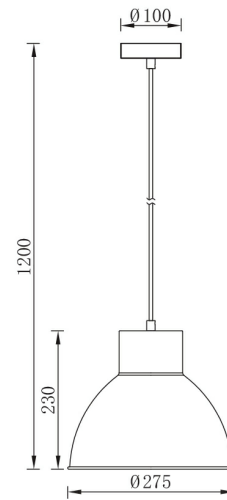

PRODUCT DATASHEET

MODEL NO BV05-00043

DESCRIPTION BRY-P008R-1H-1xE27-BLU-PENDANT LIGHT

BRAYTRON SRL

Bulaverdul iuliu maniu, Nr.616, Sector 6, 061129, Bucuresti-ROMANIA

info@braytron.com

www.braytron.com

General Characteristics

Model No	:	BV05-00043
Main Family	:	Decorative CLS
Sub Family	:	Metal
Type	:	Pendant Light
Body Color	:	Blue
Lamp Shape	:	N/A
Light Source	:	N/A
Socket	:	1xE27
Warranty	:	2 years
Class	:	Class I
IP	:	IP20

Electrical Characteristics

Voltage	:	220-240V
Material	:	Metal
Frequency	:	50-60 Hz

Package Informations

N.W.	:	1,68 kgs
G.W.	:	2,80 kgs
PCS/CTN	:	2 pcs
Length	:	305 mm
Width	:	315 mm
Height	:	535 mm
EAN	:	5949097735912

Product Characteristics

Wattage	:	Max 1x23 w
---------	---	------------

Dimensions & Weight

Weight	:	840 gr
--------	---	--------