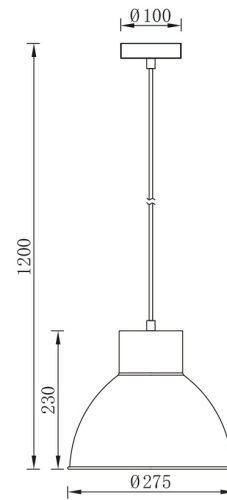

## PRODUCT DATASHEET

MODEL NO BV05-00041

DESCRIPTION BRY-P008R-1H-1xE27-GRY-PENDANT LIGHT

### Package Informations

N.W.	:	1,68 kgs
G.W.	:	2,80 kgs
PCS/CTN	:	2 pcs
Length	:	305 mm
Width	:	315 mm
Height	:	535 mm
EAN	:	5949097735899

### Product Characteristics

Wattage	:	Max 1x23 w
---------	---	------------

### Dimensions & Weight

Weight	:	840 gr
--------	---	--------