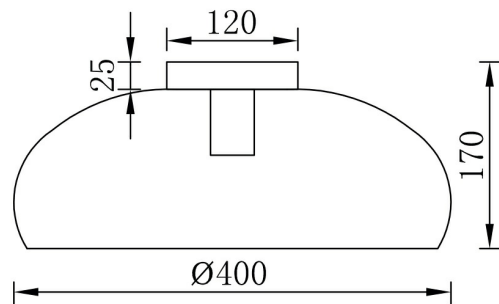

Braytron

PRODUCT DATASHEET

MODEL NO

BV05-00033

DESCRIPTION

BRY-P007C-1H-1xE27-BLC-CEILING LIGHT

BRAYTRON SRL

Bulavardul iuliu maniu, Nr.616, Sector 6, 061129, Bucuresti-ROMANIA

info@braytron.com

www.braytron.com

Page 1-2