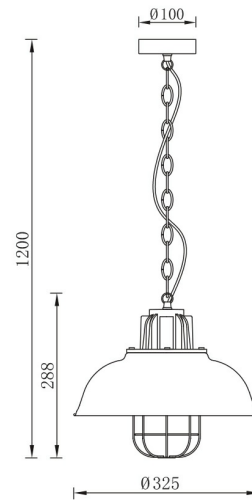

PRODUCT DATASHEET

MODEL NO BV05-00028

DESCRIPTION BRY-P006R-1H-1xE27-BLC-PENDANT LIGHT

BRAYTRON SRL

Bulaverdul iuliu maniu, Nr.616, Sector 6, 061129, Bucuresti-ROMANIA

info@braytron.com

www.braytron.com

General Characteristics

Model No	:	BV05-00028
Main Family	:	Decorative CLS
Sub Family	:	Metal
Type	:	Pendant Light
Body Color	:	Black
Lamp Shape	:	N/A
Light Source	:	N/A
Socket	:	1xE27
Warranty	:	2 years
Class	:	Class I
IP	:	IP20

Electrical Characteristics

Voltage	:	220-240V
Material	:	Metal
Frequency	:	50-60 Hz

Package Informations

N.W.	:	6,08 kgs
G.W.	:	8,00 kgs
PCS/CTN	:	4 pcs
Length	:	680 mm
Width	:	365 mm
Height	:	355 mm
EAN	:	5949097733734

Product Characteristics

Wattage	:	Max 1x23 w
---------	---	------------

Dimensions & Weight

Weight	:	1520 gr
--------	---	---------