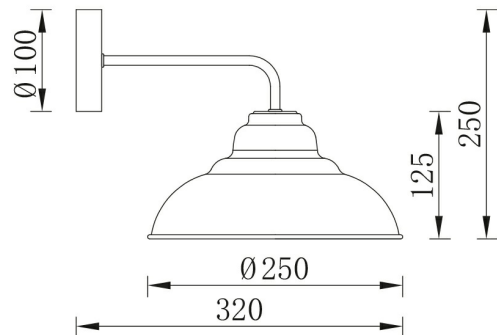

Braytron

PRODUCT DATASHEET

MODEL NO

BV05-00025

DESCRIPTION

BRY-P004W-1H-1xE27-BLC-WALL LIGHT

BRAYTRON SRL

Bulavardul iuliu maniu, Nr.616, Sector 6, 061129, Bucuresti-ROMANIA

info@braytron.com

www.braytron.com

Page 1-2