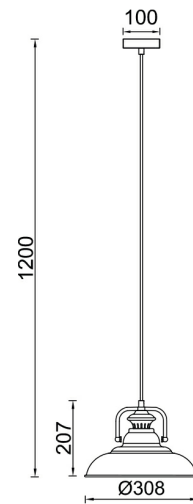

Braytron

PRODUCT DATASHEET

MODEL NO BV05-00020

DESCRIPTION BRY-P002R-1H-1xE27-CPR-PENDANT LIGHT

BRAYTRON SRL

Bulavardul iuliu maniu, Nr.616, Sector 6, 061129, Bucuresti-ROMANIA

info@braytron.com

www.braytron.com

Page 1-2