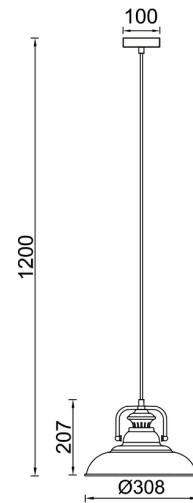

PRODUCT DATASHEET

MODEL NO BV05-00020

DESCRIPTION BRY-P002R-1H-1xE27-CPR-PENDANT LIGHT

BRAYTRON SRL

Bulaverdul iuliu maniu, Nr.616, Sector 6, 061129, Bucuresti-ROMANIA

info@braytron.com

www.braytron.com

General Characteristics

Model No	:	BV05-00020
Main Family	:	Decorative CLS
Sub Family	:	Metal
Type	:	Pendant Light
Body Color	:	Cooper
Lamp Shape	:	N/A
Light Source	:	N/A
Socket	:	1xE27
Warranty	:	2 years
Class	:	Class I
IP	:	IP20

Electrical Characteristics

Voltage	:	220-240V
Material	:	Metal
Frequency	:	50-60 Hz

Package Informations

N.W.	:	3,16 kgs
G.W.	:	5,20 kgs
PCS/CTN	:	4 pcs
Length	:	650 mm
Width	:	345 mm
Height	:	465 mm
EAN	:	5949097735837

Product Characteristics

Wattage	:	Max 1x23 w
---------	---	------------

Dimensions & Weight

Weight	:	790 gr
--------	---	--------