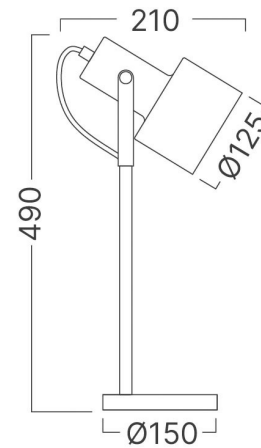

Braytron

PRODUCT DATASHEET

MODEL NO

BV05-00014

DESCRIPTION

BRY-P001W-1H-1xE27-BLC-TABLE LAMP

BRAYTRON SRL

Bulavardul iuliu maniu, Nr.616, Sector 6, 061129, Bucuresti-ROMANIA

info@braytron.com

www.braytron.com

Page 1-2

General Characteristics

Model No	:	BV05-00014
Main Family	:	Decorative CLS
Sub Family	:	Metal
Type	:	Table Lamp
Body Color	:	Black
Lamp Shape	:	N/A
Light Source	:	N/A
Socket	:	1xE27
Warranty	:	2 years
Class	:	Class I
IP	:	IP20

Electrical Characteristics

Voltage	:	220-240V
Material	:	Metal
Frequency	:	50-60 Hz

Package Informations

N.W.	:	4,64 kgs
G.W.	:	6,70 kgs
PCS/CTN	:	4 pcs
Length	:	465 mm
Width	:	360 mm
Height	:	545 mm
EAN	:	5949097735820

Product Characteristics

Wattage	:	Max 1x23 w
---------	---	------------

Dimensions & Weight

Weight	:	1160 gr
--------	---	---------