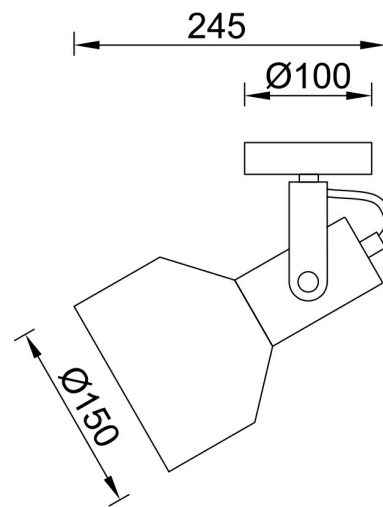

## PRODUCT DATASHEET

MODEL NO	BV05-00013
DESCRIPTION	BRY-P001W-1H-1xE27-BLC-WALL LIGHT

BRAYTRON SRL

Bulavardul Iuliu Maniu, Nr.616, Sector 6, 061129, Bucuresti-ROMANIA

info@braytron.com

www.braytron.com

Page 1-2

### Package Informations

N.W.	:	3,60 kgs
G.W.	:	4,90 kgs
PCS/CTN	:	6 pcs
Length	:	505 mm
Width	:	190 mm
Height	:	430 mm
EAN	:	5949097735813

### Product Characteristics

Wattage	:	Max 1x23 w
---------	---	------------

### Dimensions & Weight

Weight	:	600 gr
--------	---	--------