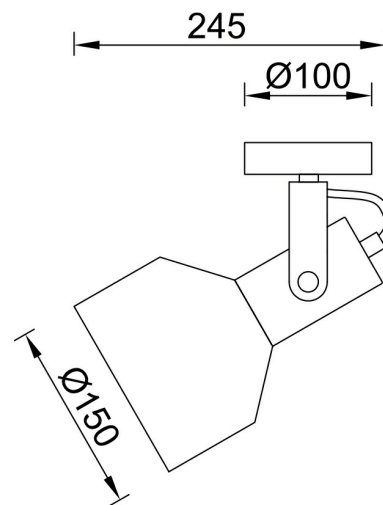

## PRODUCT DATASHEET

MODEL NO

BV05-00013

DESCRIPTION

BRY-P001W-1H-1xE27-BLC-WALL LIGHT

BRAYTRON SRL

Bulaverdul iuliu maniu, Nr.616, Sector 6, 061129, Bucuresti-ROMANIA

info@braytron.com

### Package Informations

N.W.	:	3,60 kgs
G.W.	:	4,90 kgs
PCS/CTN	:	6 pcs
Length	:	505 mm
Width	:	190 mm
Height	:	430 mm
EAN	:	5949097735813

### Product Characteristics

Wattage	:	Max 1x23 w
---------	---	------------

### Dimensions & Weight

Weight	:	600 gr
--------	---	--------