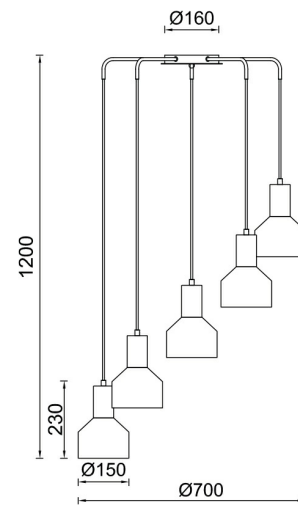

## PRODUCT DATASHEET

MODEL NO BV05-00012

DESCRIPTION BRY-P001C-5H-5xE27-BLC-PENDANT LIGHT

### Package Informations

N.W.	:	2,66 kgs
G.W.	:	3,85 kgs
PCS/CTN	:	1 pcs
Length	:	565 mm
Width	:	570 mm
Height	:	145 mm
EAN	:	5949097733772

### Product Characteristics

Wattage	:	Max 5x23 w
---------	---	------------

### Dimensions & Weight

Weight	:	2660 gr
--------	---	---------