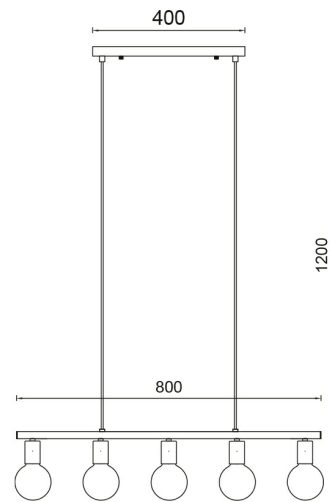

Braytron

PRODUCT DATASHEET

MODEL NO BV04-00063

DESCRIPTION BRY-G006S-5H-5xE27-BLC-PENDANT LIGHT

BRAYTRON SRL

Bulavardul iuliu maniu, Nr.616, Sector 6, 061129, Bucuresti-ROMANIA

info@braytron.com

www.braytron.com

Page 1-2

General Characteristics

Model No	:	BV04-00063
Main Family	:	Decorative CLS
Sub Family	:	Fixtures
Type	:	Pendant Light
Body Color	:	Black
Lamp Shape	:	N/A
Light Source	:	N/A
Socket	:	5xE27
Warranty	:	2 years
Class	:	Class I
IP	:	IP20

Electrical Characteristics

Voltage	:	220-240V
Material	:	Metal
Frequency	:	50-60 Hz

Package Informations

N.W.	:	5,82 kgs
G.W.	:	7,85 kgs
PCS/CTN	:	6 pcs
Length	:	830 mm
Width	:	225 mm
Height	:	290 mm
EAN	:	5949097735806

Product Characteristics

Wattage	:	Max 5x23 w
---------	---	------------

Dimensions & Weight

Weight	:	970 gr
--------	---	--------