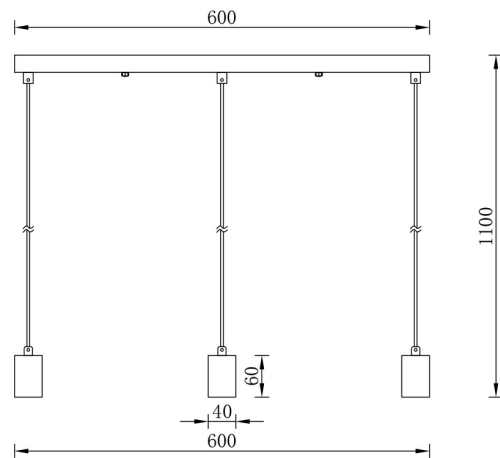

## PRODUCT DATASHEET

MODEL NO BV04-00062

DESCRIPTION BRY-G006S-3H-3xE27-BLC-PENDANT LIGHT

BRAYTRON SRL

Bulavardul Iuliu Maniu, Nr.616, Sector 6, 061129, Bucuresti-ROMANIA

info@braytron.com

www.braytron.com

Page 1-2

### Package Informations

N.W.	:	4,32 kgs
G.W.	:	6,70 kgs
PCS/CTN	:	6 pcs
Length	:	675 mm
Width	:	455 mm
Height	:	265 mm
EAN	:	5949097735790

### Dimensions & Weight

Weight	:	720 gr
--------	---	--------