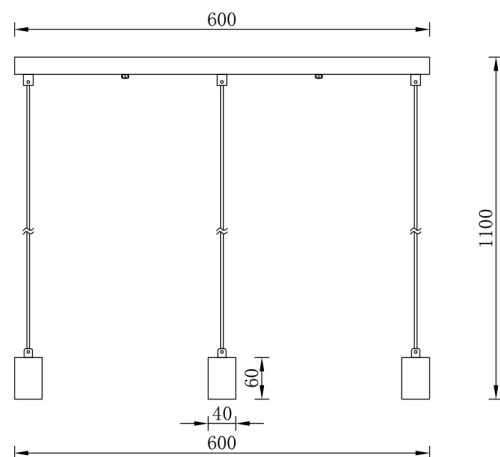

PRODUCT DATASHEET

MODEL NO

BV04-00062

DESCRIPTION

BRY-G006S-3H-3xE27-BLC-PENDANT LIGHT

BRAYTRON SRL

Bulaverdul iuliu maniu, Nr.616, Sector 6, 061129, Bucuresti-ROMANIA

info@braytron.com

Electrical Characteristics

Voltage	:	220-240V
Material	:	Metal
Frequency	:	50-60 Hz

Package Informations

N.W.	:	4,32 kgs
G.W.	:	6,70 kgs
PCS/CTN	:	6 pcs
Length	:	675 mm
Width	:	455 mm
Height	:	265 mm
EAN	:	5949097735790

Product Characteristics

Wattage	:	Max 3x23 w
---------	---	------------

Dimensions & Weight

Weight	:	720 gr
--------	---	--------