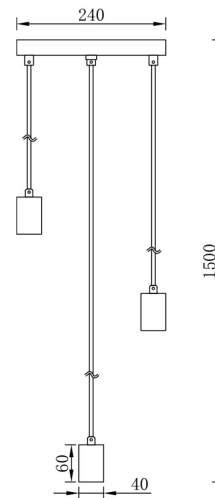

PRODUCT DATASHEET

MODEL NO

BV04-00061

DESCRIPTION

BRY-G006R-3H-3xE27-BLC-PENDANT LIGHT

BRAYTRON SRL

Bulaverdul iuliu maniu, Nr.616, Sector 6, 061129, Bucuresti-ROMANIA

info@braytron.com

www.braytron.com

General Characteristics

Model No	:	BV04-00061
Main Family	:	Decorative CLS
Sub Family	:	Fixtures
Type	:	Pendant Light
Body Color	:	Black
Lamp Shape	:	N/A
Light Source	:	N/A
Socket	:	3xE27
Warranty	:	2 years
Class	:	Class I
IP	:	IP20

Electrical Characteristics

Voltage	:	220-240V
Material	:	Metal
Frequency	:	50-60 Hz

Package Informations

N.W.	:	3,84 kgs
G.W.	:	6,75 kgs
PCS/CTN	:	6 pcs
Length	:	920 mm
Width	:	325 mm
Height	:	305 mm
EAN	:	5949097735783

Product Characteristics

Wattage	:	Max 3x23 w
---------	---	------------

Dimensions & Weight

Weight	:	640 gr
--------	---	--------