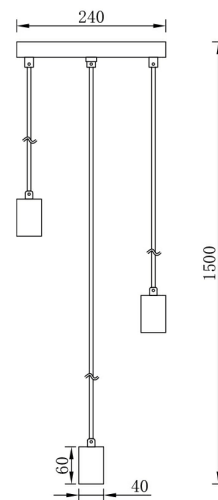

Braytron

PRODUCT DATASHEET

MODEL NO BV04-00061

DESCRIPTION BRY-G006R-3H-3xE27-BLC-PENDANT LIGHT

BRAYTRON SRL

Bulavardul iuliu maniu, Nr.616, Sector 6, 061129, Bucuresti-ROMANIA

info@braytron.com

www.braytron.com

Page 1-2

General Characteristics

Model No	:	BV04-00061
Main Family	:	Decorative CLS
Sub Family	:	Fixtures
Type	:	Pendant Light
Body Color	:	Black
Lamp Shape	:	N/A
Light Source	:	N/A
Socket	:	3xE27
Warranty	:	2 years
Class	:	Class I
IP	:	IP20

Electrical Characteristics

Voltage	:	220-240V
Material	:	Metal
Frequency	:	50-60 Hz

Package Informations

N.W.	:	3,84 kgs
G.W.	:	6,75 kgs
PCS/CTN	:	6 pcs
Length	:	920 mm
Width	:	325 mm
Height	:	305 mm
EAN	:	5949097735783

Product Characteristics

Wattage	:	Max 3x23 w
---------	---	------------

Dimensions & Weight

Weight	:	640 gr
--------	---	--------