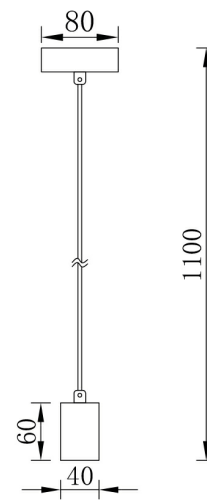

PRODUCT DATASHEET

MODEL NO

BV04-00060

DESCRIPTION

BRY-G006R-1H-1xE27-BLC-PENDANT LIGHT

BRAYTRON SRL

Bulaverdul iuliu maniu, Nr.616, Sector 6, 061129, Bucuresti-ROMANIA

info@braytron.com

www.braytron.com

General Characteristics

Model No	:	BV04-00060
Main Family	:	Decorative CLS
Sub Family	:	Fixtures
Type	:	Pendant Light
Body Color	:	Black
Lamp Shape	:	N/A
Light Source	:	N/A
Socket	:	1xE27
Warranty	:	2 years
Class	:	Class I
IP	:	IP20

Electrical Characteristics

Voltage	:	220-240V
Material	:	Metal
Frequency	:	50-60 Hz

Package Informations

N.W.	:	4,00 kgs
G.W.	:	4,85 kgs
PCS/CTN	:	20 pcs
Length	:	525 mm
Width	:	230 mm
Height	:	170 mm
EAN	:	5949097735776

Product Characteristics

Wattage	:	Max 1x23 w
---------	---	------------

Dimensions & Weight

Weight	:	200 gr
--------	---	--------