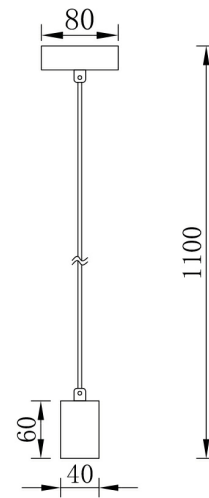

Braytron

PRODUCT DATASHEET

MODEL NO BV04-00060

DESCRIPTION BRY-G006R-1H-1xE27-BLC-PENDANT LIGHT

BRAYTRON SRL

Bulavardul iuliu maniu, Nr.616, Sector 6, 061129, Bucuresti-ROMANIA

info@braytron.com

www.braytron.com

Page 1-2

General Characteristics

Model No	:	BV04-00060
Main Family	:	Decorative CLS
Sub Family	:	Fixtures
Type	:	Pendant Light
Body Color	:	Black
Lamp Shape	:	N/A
Light Source	:	N/A
Socket	:	1xE27
Warranty	:	2 years
Class	:	Class I
IP	:	IP20

Electrical Characteristics

Voltage	:	220-240V
Material	:	Metal
Frequency	:	50-60 Hz

Package Informations

N.W.	:	4,00 kgs
G.W.	:	4,85 kgs
PCS/CTN	:	20 pcs
Length	:	525 mm
Width	:	230 mm
Height	:	170 mm
EAN	:	5949097735776

Product Characteristics

Wattage	:	Max 1x23 w
---------	---	------------

Dimensions & Weight

Weight	:	200 gr
--------	---	--------