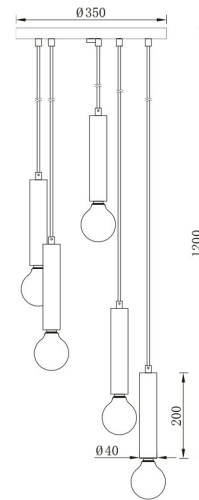

## PRODUCT DATASHEET

MODEL NO BV04-00054

DESCRIPTION BRY-G005R-5H-5xE27-BLC-PENDANT LIGHT

### Package Informations

N.W.	:	8,64 kgs
G.W.	:	11,15 kgs
PCS/CTN	:	4 pcs
Length	:	390 mm
Width	:	400 mm
Height	:	395 mm
EAN	:	5949097733369

### Product Characteristics

Wattage	:	Max 5x23 w
---------	---	------------

### Dimensions & Weight

Weight	:	2160 gr
--------	---	---------