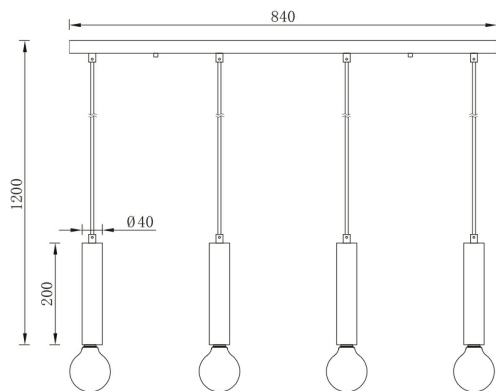

Braytron

PRODUCT DATASHEET

MODEL NO BV04-00053

DESCRIPTION BRY-G005S-4H-4xE27-GLD-PENDANT LIGHT

BRAYTRON SRL

Bulavardul iuliu maniu, Nr.616, Sector 6, 061129, Bucuresti-ROMANIA

info@braytron.com

www.braytron.com

Page 1-2

General Characteristics

Model No	:	BV04-00053
Main Family	:	Decorative CLS
Sub Family	:	Fixtures
Type	:	Pendant Light
Body Color	:	Golden
Lamp Shape	:	N/A
Light Source	:	N/A
Socket	:	4xE27
Warranty	:	2 years
Class	:	Class I
IP	:	IP20

Electrical Characteristics

Voltage	:	220-240V
Material	:	Metal
Frequency	:	50-60 Hz

Package Informations

N.W.	:	7,20 kgs
G.W.	:	8,70 kgs
PCS/CTN	:	4 pcs
Length	:	880 mm
Width	:	180 mm
Height	:	205 mm
EAN	:	5949097733352

Product Characteristics

Wattage	:	Max 4x23 w
---------	---	------------

Dimensions & Weight

Weight	:	1800 gr
--------	---	---------