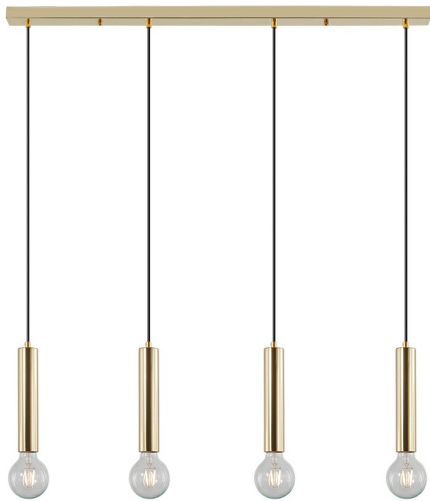

Braytron

PRODUCT DATASHEET

MODEL NO BV04-00053

DESCRIPTION BRY-G005S-4H-4xE27-GLD-PENDANT LIGHT

BRAYTRON SRL

Bulavardul iuliu maniu, Nr.616, Sector 6, 061129, Bucuresti-ROMANIA

info@braytron.com

www.braytron.com

Page 1-2

General Characteristics

Model No	:	BV04-00053
Main Family	:	Decorative CLS
Sub Family	:	Fixtures
Type	:	Pendant Light
Body Color	:	Golden
Lamp Shape	:	N/A
Light Source	:	N/A
Socket	:	4xE27
Warranty	:	2 years
Class	:	Class I
IP	:	IP20

Electrical Characteristics

Voltage	:	220-240V
Material	:	Metal
Frequency	:	50-60 Hz

Package Informations

N.W.	:	7,20 kgs
G.W.	:	8,70 kgs
PCS/CTN	:	4 pcs
Length	:	880 mm
Width	:	180 mm
Height	:	205 mm
EAN	:	5949097733352

Product Characteristics

Wattage	:	Max 4x23 w
---------	---	------------

Dimensions & Weight

Weight	:	1800 gr
--------	---	---------