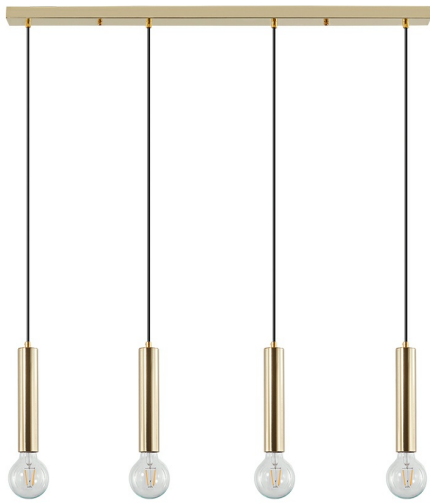

Braytron

PRODUCT DATASHEET

MODEL NO BV04-00053

DESCRIPTION BRY-G005S-4H-4xE27-GLD-PENDANT LIGHT

BRAYTRON SRL

Bulavardul iuliu maniu, Nr.616, Sector 6, 061129, Bucuresti-ROMANIA

info@braytron.com

www.braytron.com

Page 1-2

General Characteristics

Model No	:	BV04-00053
Main Family	:	Decorative CLS
Sub Family	:	Fixtures
Type	:	Pendant Light
Body Color	:	Golden
Lamp Shape	:	N/A
Light Source	:	N/A
Socket	:	4xE27
Warranty	:	2 years
Class	:	Class I
IP	:	IP20

Electrical Characteristics

Voltage	:	220-240V
Material	:	Metal
Frequency	:	50-60 Hz

Package Informations

N.W.	:	7,20 kgs
G.W.	:	8,70 kgs
PCS/CTN	:	4 pcs
Length	:	880 mm
Width	:	180 mm
Height	:	205 mm
EAN	:	5949097733352

Product Characteristics

Wattage	:	Max 4x23 w
---------	---	------------

Dimensions & Weight

Weight	:	1800 gr
--------	---	---------