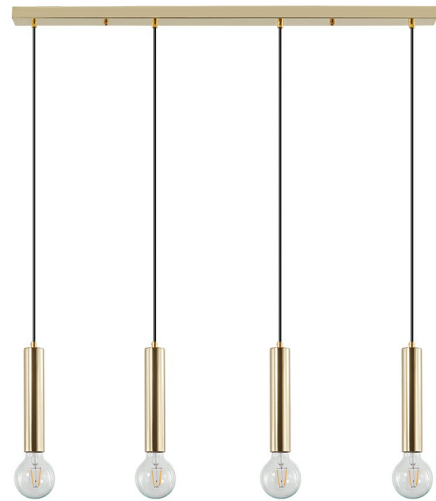

Braytron

PRODUCT DATASHEET

MODEL NO BV04-00053

DESCRIPTION BRY-G005S-4H-4xE27-GLD-PENDANT LIGHT

BRAYTRON SRL

Bulavardul iuliu maniu, Nr.616, Sector 6, 061129, Bucuresti-ROMANIA

info@braytron.com

www.braytron.com

Page 1-2

General Characteristics

Model No	:	BV04-00053
Main Family	:	Decorative CLS
Sub Family	:	Fixtures
Type	:	Pendant Light
Body Color	:	Golden
Lamp Shape	:	N/A
Light Source	:	N/A
Socket	:	4xE27
Warranty	:	2 years
Class	:	Class I
IP	:	IP20

Electrical Characteristics

Voltage	:	220-240V
Material	:	Metal
Frequency	:	50-60 Hz

Package Informations

N.W.	:	7,20 kgs
G.W.	:	8,70 kgs
PCS/CTN	:	4 pcs
Length	:	880 mm
Width	:	180 mm
Height	:	205 mm
EAN	:	5949097733352

Product Characteristics

Wattage	:	Max 4x23 w
---------	---	------------

Dimensions & Weight

Weight	:	1800 gr
--------	---	---------