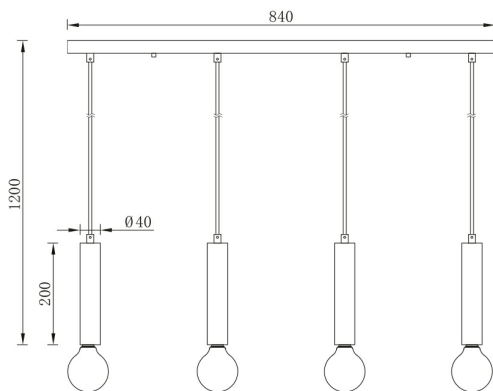

Braytron

PRODUCT DATASHEET

MODEL NO BV04-00052

DESCRIPTION BRY-G005S-4H-4xE27-BLC-PENDANT LIGHT

BRAYTRON SRL

Bulaverdul iuliu maniu, Nr.616, Sector 6, 061129, Bucuresti-ROMANIA

info@braytron.com

www.braytron.com

Page 1-2

General Characteristics

Model No	:	BV04-00052
Main Family	:	Decorative CLS
Sub Family	:	Fixtures
Type	:	Pendant Light
Body Color	:	Black
Lamp Shape	:	N/A
Light Source	:	N/A
Socket	:	4xE27
Warranty	:	2 years
Class	:	Class I
IP	:	IP20

Electrical Characteristics

Voltage	:	220-240V
Material	:	Metal
Frequency	:	50-60 Hz

Package Informations

N.W.	:	7,20 kgs
G.W.	:	8,70 kgs
PCS/CTN	:	4 pcs
Length	:	880 mm
Width	:	180 mm
Height	:	205 mm
EAN	:	5949097733345

Product Characteristics

Wattage	:	Max 4x23 w
---------	---	------------

Dimensions & Weight

Weight	:	1800 gr
--------	---	---------