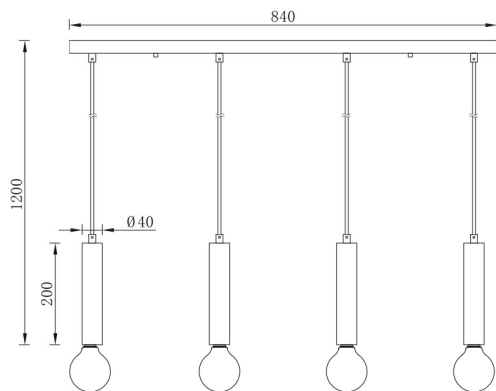

Braytron

PRODUCT DATASHEET

MODEL NO BV04-00052

DESCRIPTION BRY-G005S-4H-4xE27-BLC-PENDANT LIGHT

BRAYTRON SRL

Bulaverdul iuliu maniu, Nr.616, Sector 6, 061129, Bucuresti-ROMANIA

info@braytron.com

www.braytron.com

Page 1-2

General Characteristics

Model No	:	BV04-00052
Main Family	:	Decorative CLS
Sub Family	:	Fixtures
Type	:	Pendant Light
Body Color	:	Black
Lamp Shape	:	N/A
Light Source	:	N/A
Socket	:	4xE27
Warranty	:	2 years
Class	:	Class I
IP	:	IP20

Electrical Characteristics

Voltage	:	220-240V
Material	:	Metal
Frequency	:	50-60 Hz

Package Informations

N.W.	:	7,20 kgs
G.W.	:	8,70 kgs
PCS/CTN	:	4 pcs
Length	:	880 mm
Width	:	180 mm
Height	:	205 mm
EAN	:	5949097733345

Product Characteristics

Wattage	:	Max 4x23 w
---------	---	------------

Dimensions & Weight

Weight	:	1800 gr
--------	---	---------