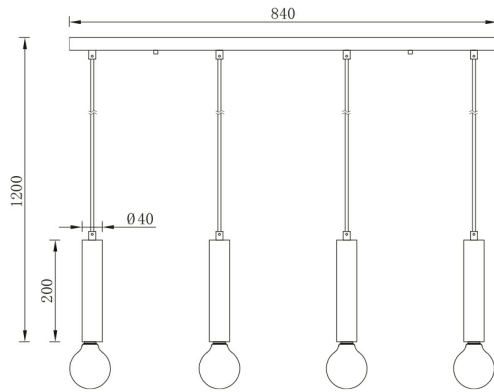

## PRODUCT DATASHEET

MODEL NO

BV04-00052

DESCRIPTION

BRY-G005S-4H-4xE27-BLC-PENDANT LIGHT

BRAYTRON SRL

Bulaverdul iuliu maniu, Nr.616, Sector 6, 061129, Bucuresti-ROMANIA

info@braytron.com

### Package Informations

N.W.	:	7,20 kgs
G.W.	:	8,70 kgs
PCS/CTN	:	4 pcs
Length	:	880 mm
Width	:	180 mm
Height	:	205 mm
EAN	:	5949097733345

### Product Characteristics

Wattage	:	Max 4x23 w
---------	---	------------

### Dimensions & Weight

Weight	:	1800 gr
--------	---	---------