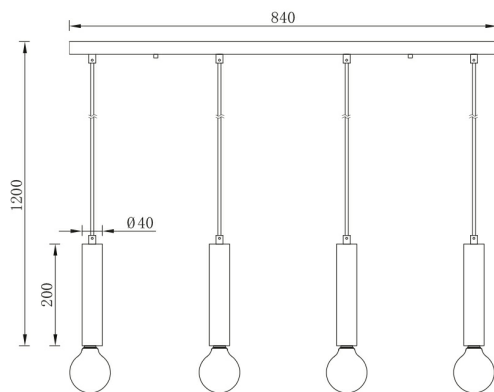

## PRODUCT DATASHEET

MODEL NO

BV04-00052

DESCRIPTION

BRY-G005S-4H-4xE27-BLC-PENDANT LIGHT

BRAYTRON SRL

Bulaverdul iuliu maniu, Nr.616, Sector 6, 061129, Bucuresti-ROMANIA

info@braytron.com

### Package Informations

N.W.	:	7,20 kgs
G.W.	:	8,70 kgs
PCS/CTN	:	4 pcs
Length	:	880 mm
Width	:	180 mm
Height	:	205 mm
EAN	:	5949097733345

### Product Characteristics

Wattage	:	Max 4x23 w
---------	---	------------

### Dimensions & Weight

Weight	:	1800 gr
--------	---	---------