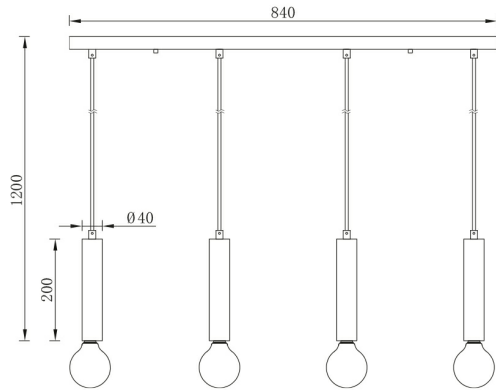

Braytron

PRODUCT DATASHEET

MODEL NO BV04-00052

DESCRIPTION BRY-G005S-4H-4xE27-BLC-PENDANT LIGHT

BRAYTRON SRL

Bulaverdul iuliu maniu, Nr.616, Sector 6, 061129, Bucuresti-ROMANIA

info@braytron.com

www.braytron.com

Page 1-2

General Characteristics

Model No	:	BV04-00052
Main Family	:	Decorative CLS
Sub Family	:	Fixtures
Type	:	Pendant Light
Body Color	:	Black
Lamp Shape	:	N/A
Light Source	:	N/A
Socket	:	4xE27
Warranty	:	2 years
Class	:	Class I
IP	:	IP20

Electrical Characteristics

Voltage	:	220-240V
Material	:	Metal
Frequency	:	50-60 Hz

Package Informations

N.W.	:	7,20 kgs
G.W.	:	8,70 kgs
PCS/CTN	:	4 pcs
Length	:	880 mm
Width	:	180 mm
Height	:	205 mm
EAN	:	5949097733345

Product Characteristics

Wattage	:	Max 4x23 w
---------	---	------------

Dimensions & Weight

Weight	:	1800 gr
--------	---	---------