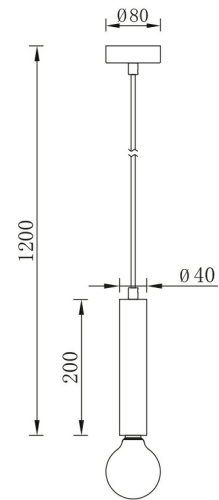

PRODUCT DATASHEET

MODEL NO BV04-00051

DESCRIPTION BRY-G005R-1H-1xE27-GLD-PENDANT LIGHT

BRAYTRON SRL

Bulaverdul iuliu maniu, Nr.616, Sector 6, 061129, Bucuresti-ROMANIA

info@braytron.com

www.braytron.com

General Characteristics

Model No	:	BV04-00051
Main Family	:	Decorative CLS
Sub Family	:	Fixtures
Type	:	Pendant Light
Body Color	:	Golden
Lamp Shape	:	N/A
Light Source	:	N/A
Socket	:	1xE27
Warranty	:	2 years
Class	:	Class I
IP	:	IP20

Electrical Characteristics

Voltage	:	220-240V
Material	:	Metal
Frequency	:	50-60 Hz

Package Informations

N.W.	:	5,92 kgs
G.W.	:	7,70 kgs
PCS/CTN	:	16 pcs
Length	:	400 mm
Width	:	330 mm
Height	:	260 mm
EAN	:	5949097733338

Product Characteristics

Wattage	:	Max 1x23 w
---------	---	------------

Dimensions & Weight

Weight	:	370 gr
--------	---	--------