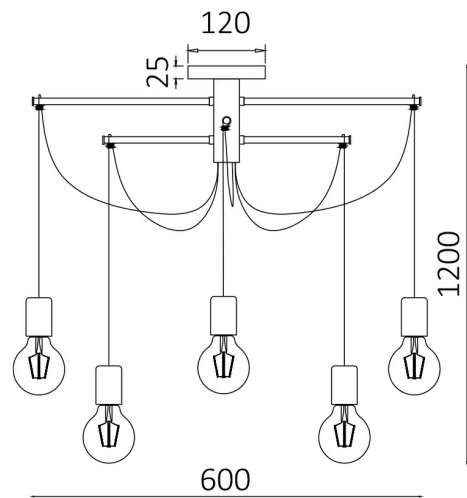

## PRODUCT DATASHEET

MODEL NO BV04-00045

DESCRIPTION BRY-G004C-6H-6xE27-BLC-PENDANT LIGHT

BRAYTRON SRL

Bulaverdul iuliu maniu, Nr.616, Sector 6, 061129, Bucuresti-ROMANIA

info@braytron.com

www.braytron.com

### Package Informations

N.W.	:	1,56 kgs
G.W.	:	2,10 kgs
PCS/CTN	:	1 pcs
Length	:	370 mm
Width	:	370 mm
Height	:	180 mm
EAN	:	5949097735769

### Product Characteristics

Wattage	:	Max 6x23 w
---------	---	------------

### Dimensions & Weight

Weight	:	1560 gr
--------	---	---------