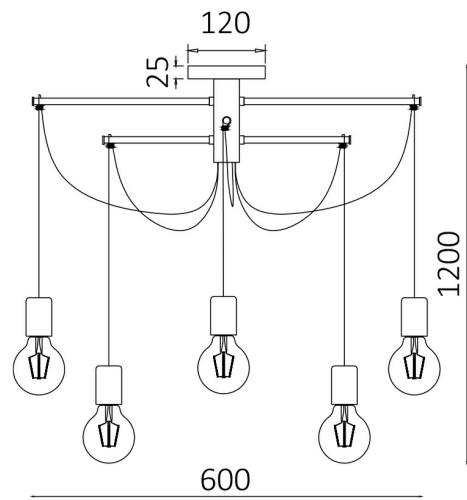

## PRODUCT DATASHEET

MODEL NO BV04-00045

DESCRIPTION BRY-G004C-6H-6xE27-BLC-PENDANT LIGHT

BRAYTRON SRL

Bulavardul Iuliu Maniu, Nr.616, Sector 6, 061129, Bucuresti-ROMANIA

info@braytron.com

www.braytron.com

Page 1-2

### Package Informations

N.W.	:	1,56 kgs
G.W.	:	2,10 kgs
PCS/CTN	:	1 pcs
Length	:	370 mm
Width	:	370 mm
Height	:	180 mm
EAN	:	5949097735769

### Product Characteristics

Wattage	:	Max 6x23 w
---------	---	------------

### Dimensions & Weight

Weight	:	1560 gr
--------	---	---------