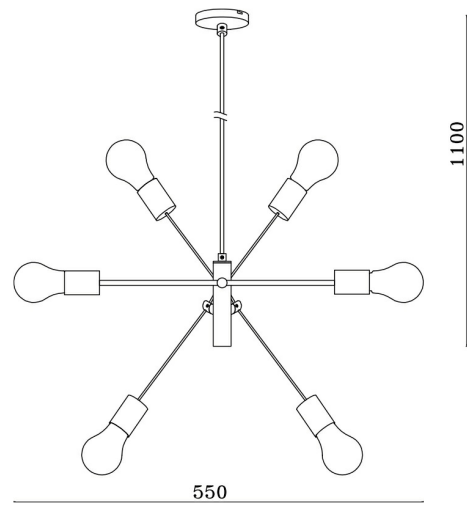

## PRODUCT DATASHEET

MODEL NO BV04-00044

DESCRIPTION BRY-G004C-6H-6xE27-BLC-PENDANT LIGHT

### General Characteristics

Model No	:	BV04-00044
Main Family	:	Decorative CLS
Sub Family	:	Fixtures
Type	:	Pendant Light
Body Color	:	Black
Lamp Shape	:	N/A
Light Source	:	N/A
Socket	:	6xE27
Warranty	:	2 years
Class	:	Class I
IP	:	IP20

### Package Informations

N.W.	:	1,12 kgs
G.W.	:	1,65 kgs
PCS/CTN	:	1 pcs
Length	:	770 mm
Width	:	190 mm
Height	:	160 mm
EAN	:	5949097735752

### Dimensions & Weight

Weight	:	1120 gr
--------	---	---------