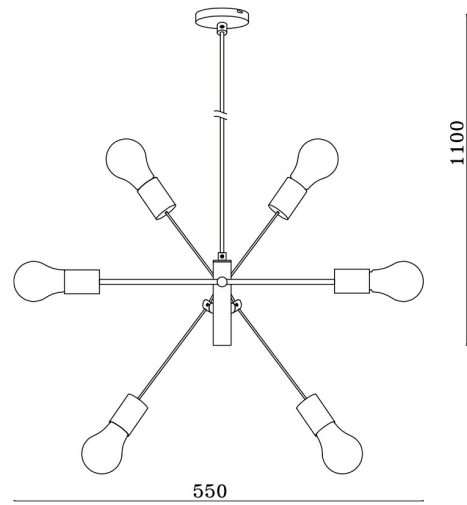

## PRODUCT DATASHEET

MODEL NO BV04-00044

DESCRIPTION BRY-G004C-6H-6xE27-BLC-PENDANT LIGHT

BRAYTRON SRL

Bulavardul iuliu maniu, Nr.616, Sector 6, 061129, Bucuresti-ROMANIA

info@braytron.com

www.braytron.com

Page 1-2

### General Characteristics

Model No	:	BV04-00044
Main Family	:	Decorative CLS
Sub Family	:	Fixtures
Type	:	Pendant Light
Body Color	:	Black
Lamp Shape	:	N/A
Light Source	:	N/A
Socket	:	6xE27
Warranty	:	2 years
Class	:	Class I
IP	:	IP20

### Package Informations

N.W.	:	1,12 kgs
G.W.	:	1,65 kgs
PCS/CTN	:	1 pcs
Length	:	770 mm
Width	:	190 mm
Height	:	160 mm
EAN	:	5949097735752

### Dimensions & Weight

Weight	:	1120 gr
--------	---	---------