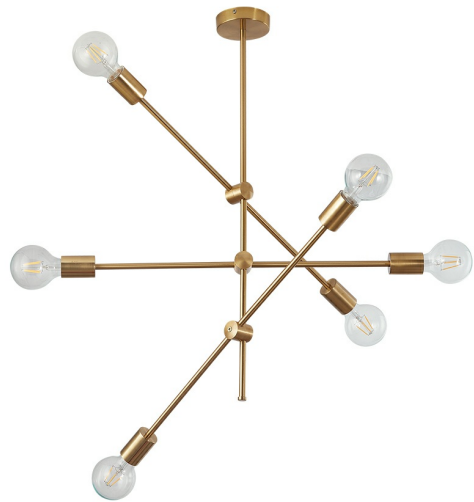

## PRODUCT DATASHEET

MODEL NO BV04-00043

DESCRIPTION BRY-G004C-6H-6xE27-GLD-PENDANT LIGHT

BRAYTRON SRL

Bulaverdul iuliu maniu, Nr.616, Sector 6, 061129, Bucuresti-ROMANIA

info@braytron.com

www.braytron.com

### General Characteristics

Model No	:	BV04-00043
Main Family	:	Decorative CLS
Sub Family	:	Fixtures
Type	:	Pendant Light
Body Color	:	Golden
Lamp Shape	:	N/A
Light Source	:	N/A
Socket	:	6xE27
Warranty	:	2 years
Class	:	Class I
IP	:	IP20

### Electrical Characteristics

Voltage	:	220-240V
Material	:	Metal
Frequency	:	50-60 Hz

### Dimensions & Weight

Weight	:	1040 gr
--------	---	---------