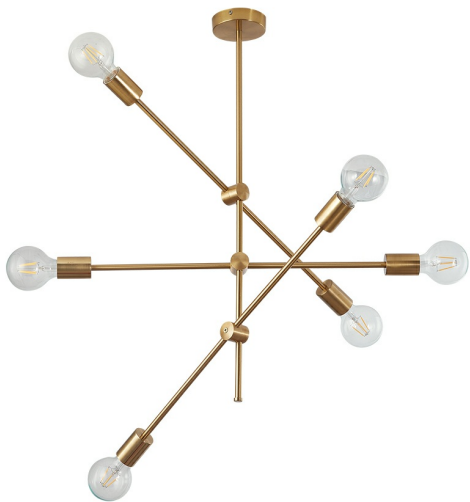

Braytron

PRODUCT DATASHEET

MODEL NO BV04-00043

DESCRIPTION BRY-G004C-6H-6xE27-GLD-PENDANT LIGHT

BRAYTRON SRL

Bulavardul iuliu maniu, Nr.616, Sector 6, 061129, Bucuresti-ROMANIA

info@braytron.com

www.braytron.com

Page 1-2

General Characteristics

Model No	:	BV04-00043
Main Family	:	Decorative CLS
Sub Family	:	Fixtures
Type	:	Pendant Light
Body Color	:	Golden
Lamp Shape	:	N/A
Light Source	:	N/A
Socket	:	6xE27
Warranty	:	2 years
Class	:	Class I
IP	:	IP20

Electrical Characteristics

Voltage	:	220-240V
Material	:	Metal
Frequency	:	50-60 Hz

Package Informations

N.W.	:	1,04 kgs
G.W.	:	1,55 kgs
PCS/CTN	:	1 pcs
Length	:	215 mm
Width	:	155 mm
Height	:	970 mm
EAN	:	5949097735745

Product Characteristics

Wattage	:	Max 6x23 w
---------	---	------------

Dimensions & Weight

Weight	:	1040 gr
--------	---	---------