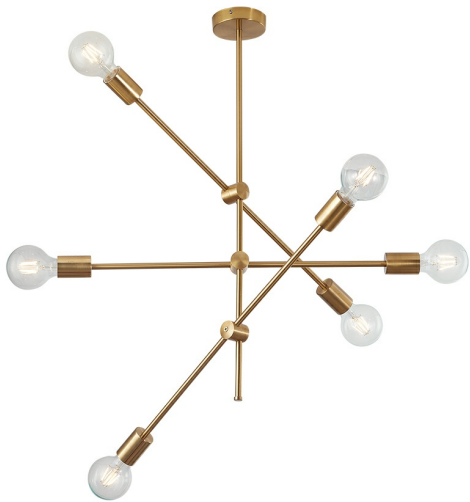

## PRODUCT DATASHEET

MODEL NO BV04-00043

DESCRIPTION BRY-G004C-6H-6xE27-GLD-PENDANT LIGHT

BRAYTRON SRL

Bulaverdul iuliu maniu, Nr.616, Sector 6, 061129, Bucuresti-ROMANIA

info@braytron.com

www.braytron.com

### General Characteristics

Model No	:	BV04-00043
Main Family	:	Decorative CLS
Sub Family	:	Fixtures
Type	:	Pendant Light
Body Color	:	Golden
Lamp Shape	:	N/A
Light Source	:	N/A
Socket	:	6xE27
Warranty	:	2 years
Class	:	Class I
IP	:	IP20

### Electrical Characteristics

Voltage	:	220-240V
Material	:	Metal
Frequency	:	50-60 Hz

### Dimensions & Weight

Weight	:	1040 gr
--------	---	---------