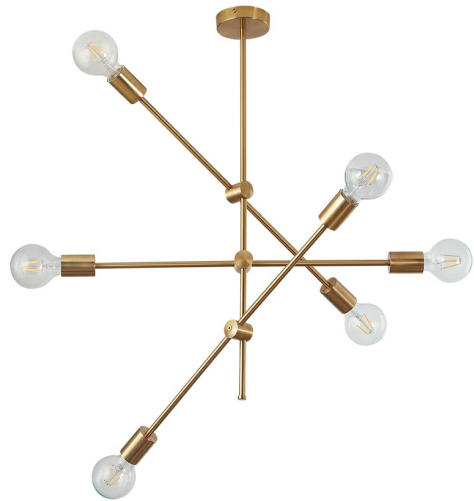

Braytron

PRODUCT DATASHEET

MODEL NO BV04-00043

DESCRIPTION BRY-G004C-6H-6xE27-GLD-PENDANT LIGHT

BRAYTRON SRL

Bulavardul iuliu maniu, Nr.616, Sector 6, 061129, Bucuresti-ROMANIA

info@braytron.com

www.braytron.com

Page 1-2

General Characteristics

Model No	:	BV04-00043
Main Family	:	Decorative CLS
Sub Family	:	Fixtures
Type	:	Pendant Light
Body Color	:	Golden
Lamp Shape	:	N/A
Light Source	:	N/A
Socket	:	6xE27
Warranty	:	2 years
Class	:	Class I
IP	:	IP20

Electrical Characteristics

Voltage	:	220-240V
Material	:	Metal
Frequency	:	50-60 Hz

Package Informations

N.W.	:	1,04 kgs
G.W.	:	1,55 kgs
PCS/CTN	:	1 pcs
Length	:	215 mm
Width	:	155 mm
Height	:	970 mm
EAN	:	5949097735745

Product Characteristics

Wattage	:	Max 6x23 w
---------	---	------------

Dimensions & Weight

Weight	:	1040 gr
--------	---	---------