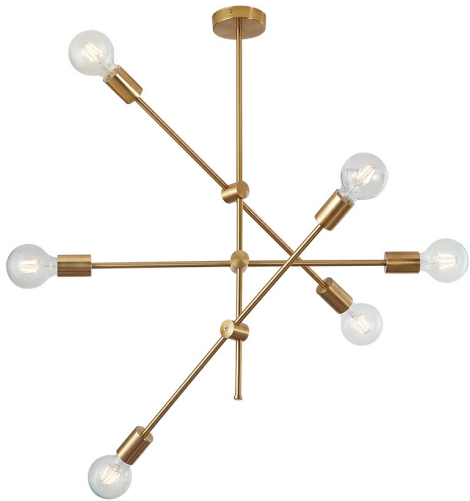

Braytron

PRODUCT DATASHEET

MODEL NO BV04-00043

DESCRIPTION BRY-G004C-6H-6xE27-GLD-PENDANT LIGHT

BRAYTRON SRL

Bulavardul iuliu maniu, Nr.616, Sector 6, 061129, Bucuresti-ROMANIA

info@braytron.com

www.braytron.com

Page 1-2

General Characteristics

Model No	:	BV04-00043
Main Family	:	Decorative CLS
Sub Family	:	Fixtures
Type	:	Pendant Light
Body Color	:	Golden
Lamp Shape	:	N/A
Light Source	:	N/A
Socket	:	6xE27
Warranty	:	2 years
Class	:	Class I
IP	:	IP20

Electrical Characteristics

Voltage	:	220-240V
Material	:	Metal
Frequency	:	50-60 Hz

Package Informations

N.W.	:	1,04 kgs
G.W.	:	1,55 kgs
PCS/CTN	:	1 pcs
Length	:	215 mm
Width	:	155 mm
Height	:	970 mm
EAN	:	5949097735745

Product Characteristics

Wattage	:	Max 6x23 w
---------	---	------------

Dimensions & Weight

Weight	:	1040 gr
--------	---	---------