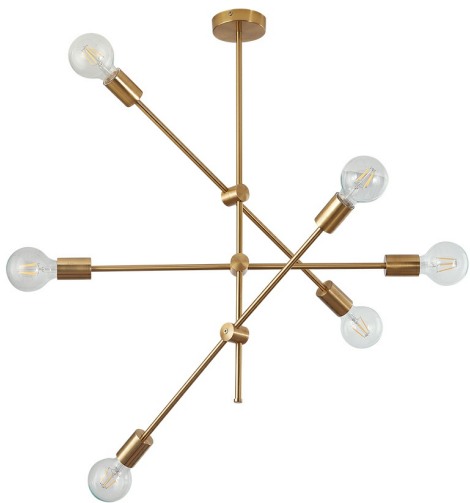

## PRODUCT DATASHEET

MODEL NO BV04-00043

DESCRIPTION BRY-G004C-6H-6xE27-GLD-PENDANT LIGHT

BRAYTRON SRL

Bulaverdul iuliu maniu, Nr.616, Sector 6, 061129, Bucuresti-ROMANIA

info@braytron.com

www.braytron.com

### General Characteristics

Model No	:	BV04-00043
Main Family	:	Decorative CLS
Sub Family	:	Fixtures
Type	:	Pendant Light
Body Color	:	Golden
Lamp Shape	:	N/A
Light Source	:	N/A
Socket	:	6xE27
Warranty	:	2 years
Class	:	Class I
IP	:	IP20

### Electrical Characteristics

Voltage	:	220-240V
Material	:	Metal
Frequency	:	50-60 Hz

### Dimensions & Weight

Weight	:	1040 gr
--------	---	---------