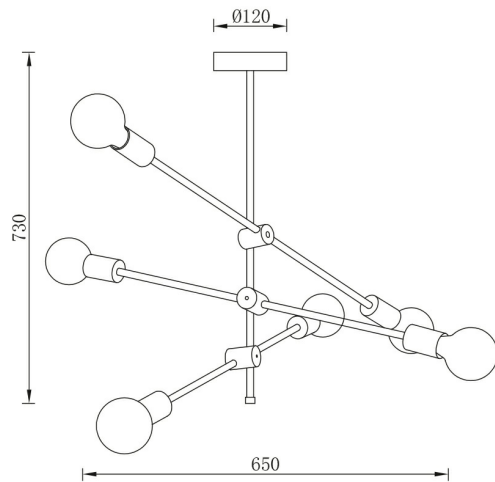

## PRODUCT DATASHEET

MODEL NO BV04-00043

DESCRIPTION BRY-G004C-6H-6xE27-GLD-PENDANT LIGHT

BRAYTRON SRL

Bulaverdul iuliu maniu, Nr.616, Sector 6, 061129, Bucuresti-ROMANIA

info@braytron.com

www.braytron.com

### Package Informations

N.W.	:	1,04 kgs
G.W.	:	1,55 kgs
PCS/CTN	:	1 pcs
Length	:	215 mm
Width	:	155 mm
Height	:	970 mm
EAN	:	5949097735745

### Product Characteristics

Wattage	:	Max 6x23 w
---------	---	------------

### Dimensions & Weight

Weight	:	1040 gr
--------	---	---------