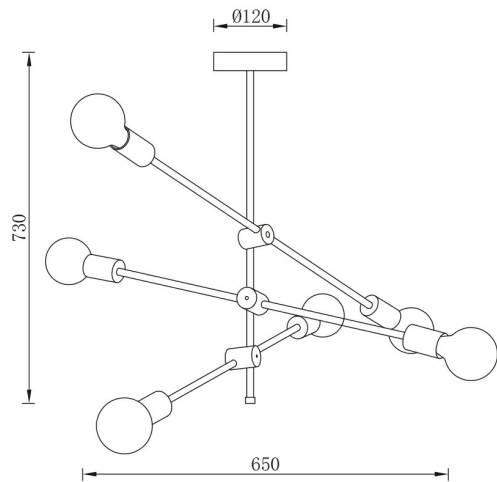

Braytron

PRODUCT DATASHEET

MODEL NO BV04-00043

DESCRIPTION BRY-G004C-6H-6xE27-GLD-PENDANT LIGHT

BRAYTRON SRL

Bulavardul iuliu maniu, Nr.616, Sector 6, 061129, Bucuresti-ROMANIA

info@braytron.com

www.braytron.com

Page 1-2

General Characteristics

Model No	:	BV04-00043
Main Family	:	Decorative CLS
Sub Family	:	Fixtures
Type	:	Pendant Light
Body Color	:	Golden
Lamp Shape	:	N/A
Light Source	:	N/A
Socket	:	6xE27
Warranty	:	2 years
Class	:	Class I
IP	:	IP20

Electrical Characteristics

Voltage	:	220-240V
Material	:	Metal
Frequency	:	50-60 Hz

Package Informations

N.W.	:	1,04 kgs
G.W.	:	1,55 kgs
PCS/CTN	:	1 pcs
Length	:	215 mm
Width	:	155 mm
Height	:	970 mm
EAN	:	5949097735745

Product Characteristics

Wattage	:	Max 6x23 w
---------	---	------------

Dimensions & Weight

Weight	:	1040 gr
--------	---	---------