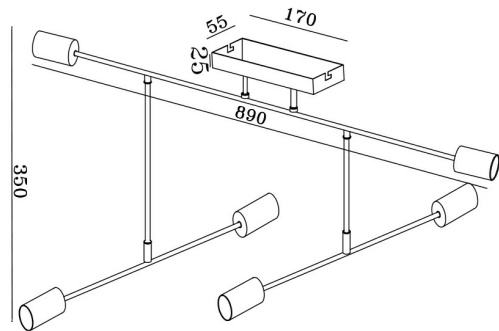

Braytron

PRODUCT DATASHEET

MODEL NO

BV04-00042

DESCRIPTION

BRY-G004C-6H-6xE27-BLC-CEILING LIGHT

BRAYTRON SRL

Bulavardul iuliu maniu, Nr.616, Sector 6, 061129, Bucuresti-ROMANIA

info@braytron.com

www.braytron.com

Page 1-2

General Characteristics

Model No	:	BV04-00042
Main Family	:	Decorative CLS
Sub Family	:	Fixtures
Type	:	Ceiling Light
Body Color	:	Black
Lamp Shape	:	N/A
Light Source	:	N/A
Socket	:	6xE27
Warranty	:	2 years
Class	:	Class I
IP	:	IP20

Electrical Characteristics

Voltage	:	220-240V
Material	:	Metal
Frequency	:	50-60 Hz

Package Informations

N.W.	:	0,93 kgs
G.W.	:	2,05 kgs
PCS/CTN	:	1 pcs
Length	:	930 mm
Width	:	410 mm
Height	:	100 mm
EAN	:	5949097735738

Product Characteristics

Wattage	:	Max 6x23 w
---------	---	------------

Dimensions & Weight

Weight	:	930 gr
--------	---	--------