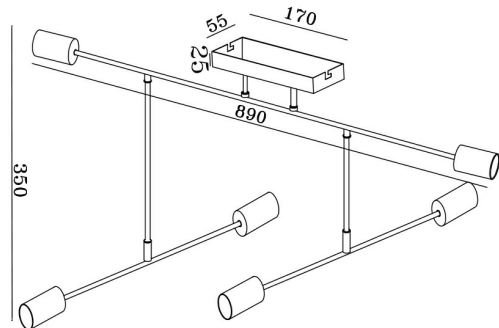

PRODUCT DATASHEET

MODEL NO

BV04-00042

DESCRIPTION

BRY-G004C-6H-6xE27-BLC-CEILING LIGHT

BRAYTRON SRL

Bulaverdul iuliu maniu, Nr.616, Sector 6, 061129, Bucuresti-ROMANIA

info@braytron.com

www.braytron.com

General Characteristics

Model No	:	BV04-00042
Main Family	:	Decorative CLS
Sub Family	:	Fixtures
Type	:	Ceiling Light
Body Color	:	Black
Lamp Shape	:	N/A
Light Source	:	N/A
Socket	:	6xE27
Warranty	:	2 years
Class	:	Class I
IP	:	IP20

Electrical Characteristics

Voltage	:	220-240V
Material	:	Metal
Frequency	:	50-60 Hz

Package Informations

N.W.	:	0,93 kgs
G.W.	:	2,05 kgs
PCS/CTN	:	1 pcs
Length	:	930 mm
Width	:	410 mm
Height	:	100 mm
EAN	:	5949097735738

Product Characteristics

Wattage	:	Max 6x23 w
---------	---	------------

Dimensions & Weight

Weight	:	930 gr
--------	---	--------