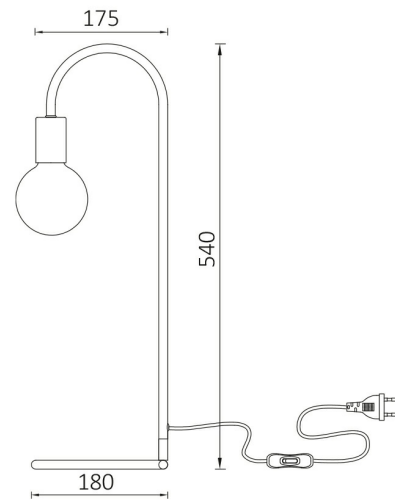

Braytron

PRODUCT DATASHEET

MODEL NO

BV04-00035

DESCRIPTION

BRY-G003T-1H-1xE27-BLC-TABLE LAMP

BRAYTRON SRL

Bulavardul iuliu maniu, Nr.616, Sector 6, 061129, Bucuresti-ROMANIA

info@braytron.com

www.braytron.com

Page 1-2

General Characteristics

Model No	:	BV04-00035
Main Family	:	Decorative CLS
Sub Family	:	Fixtures
Type	:	Table Lamp
Body Color	:	Black
Lamp Shape	:	N/A
Light Source	:	N/A
Socket	:	1xE27
Warranty	:	2 years
Class	:	Class I
IP	:	IP20

Electrical Characteristics

Voltage	:	220-240V
Material	:	Metal
Frequency	:	50-60 Hz

Package Informations

N.W.	:	2,82 kgs
G.W.	:	4,50 kgs
PCS/CTN	:	6 pcs
Length	:	320 mm
Width	:	215 mm
Height	:	580 mm
EAN	:	5949097735721

Product Characteristics

Wattage	:	Max 1x23 w
---------	---	------------

Dimensions & Weight

Weight	:	470 gr
--------	---	--------