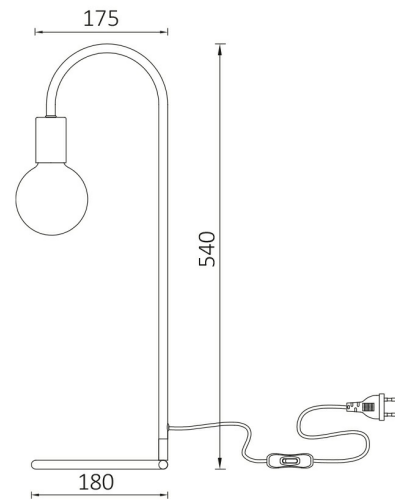

PRODUCT DATASHEET

MODEL NO

BV04-00035

DESCRIPTION

BRY-G003T-1H-1xE27-BLC-TABLE LAMP

BRAYTRON SRL

Bulaverdul iuliu maniu, Nr.616, Sector 6, 061129, Bucuresti-ROMANIA

info@braytron.com

www.braytron.com

General Characteristics

Model No	:	BV04-00035
Main Family	:	Decorative CLS
Sub Family	:	Fixtures
Type	:	Table Lamp
Body Color	:	Black
Lamp Shape	:	N/A
Light Source	:	N/A
Socket	:	1xE27
Warranty	:	2 years
Class	:	Class I
IP	:	IP20

Electrical Characteristics

Voltage	:	220-240V
Material	:	Metal
Frequency	:	50-60 Hz

Package Informations

N.W.	:	2,82 kgs
G.W.	:	4,50 kgs
PCS/CTN	:	6 pcs
Length	:	320 mm
Width	:	215 mm
Height	:	580 mm
EAN	:	5949097735721

Product Characteristics

Wattage	:	Max 1x23 w
---------	---	------------

Dimensions & Weight

Weight	:	470 gr
--------	---	--------