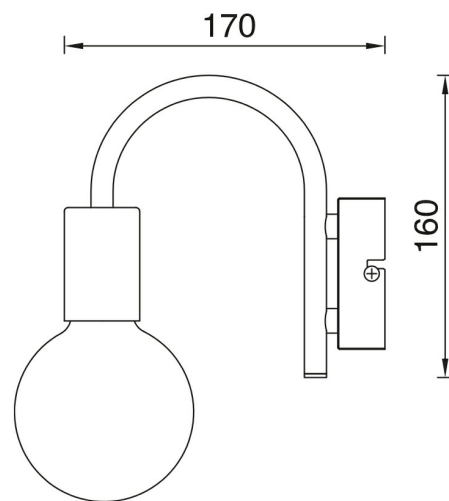

## PRODUCT DATASHEET

MODEL NO

BV04-00034

DESCRIPTION

BRY-G003W-1H-1xE27-BLC-WALL LIGHT

BRAYTRON SRL

Bulaverdul iuliu maniu, Nr.616, Sector 6, 061129, Bucuresti-ROMANIA

info@braytron.com

### Package Informations

N.W.	:	2,40 kgs
G.W.	:	3,90 kgs
PCS/CTN	:	12 pcs
Length	:	360 mm
Width	:	300 mm
Height	:	390 mm
EAN	:	5949097735714

### Product Characteristics

Wattage	:	Max 1x23 w
---------	---	------------

### Dimensions & Weight

Weight	:	200 gr
--------	---	--------