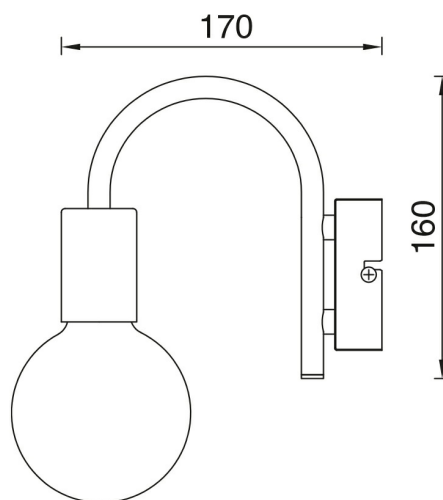

## PRODUCT DATASHEET

MODEL NO

BV04-00034

DESCRIPTION

BRY-G003W-1H-1xE27-BLC-WALL LIGHT

BRAYTRON SRL

Bulavardul iuliu maniu, Nr.616, Sector 6, 061129, Bucuresti-ROMANIA

info@braytron.com

### Package Informations

N.W.	:	2,40 kgs
G.W.	:	3,90 kgs
PCS/CTN	:	12 pcs
Length	:	360 mm
Width	:	300 mm
Height	:	390 mm
EAN	:	5949097735714

### Product Characteristics

Wattage	:	Max 1x23 w
---------	---	------------

### Dimensions & Weight

Weight	:	200 gr
--------	---	--------