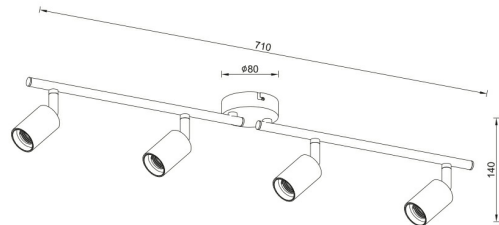

Braytron

PRODUCT DATASHEET

MODEL NO BV04-00033

DESCRIPTION BRY-G003C-4H-4xE27-BLC-CEILING LIGHT

BRAYTRON SRL

Bulavardul iuliu maniu, Nr.616, Sector 6, 061129, Bucuresti-ROMANIA

info@braytron.com

www.braytron.com

Page 1-2

General Characteristics

Model No	:	BV04-00033
Main Family	:	Decorative CLS
Sub Family	:	Fixtures
Type	:	Ceiling Light
Body Color	:	Black
Lamp Shape	:	N/A
Light Source	:	N/A
Socket	:	4xE27
Warranty	:	2 years
Class	:	Class I
IP	:	IP20

Electrical Characteristics

Voltage	:	220-240V
Material	:	Metal
Frequency	:	50-60 Hz

Package Informations

N.W.	:	5,04 kgs
G.W.	:	6,45 kgs
PCS/CTN	:	8 pcs
Length	:	380 mm
Width	:	265 mm
Height	:	405 mm
EAN	:	5949097735707

Product Characteristics

Wattage	:	Max 4x23 w
---------	---	------------

Dimensions & Weight

Weight	:	630 gr
--------	---	--------