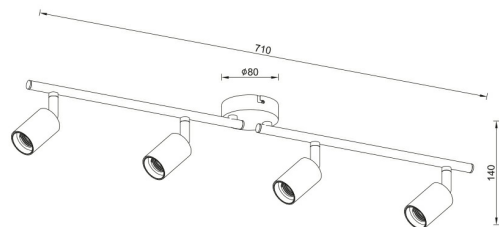

PRODUCT DATASHEET

MODEL NO

BV04-00033

DESCRIPTION

BRY-G003C-4H-4xE27-BLC-CEILING LIGHT

BRAYTRON SRL

Bulavardul Iuliu Maniu, Nr.616, Sector 6, 061129, Bucuresti-ROMANIA

info@braytron.com

www.braytron.com

General Characteristics

Model No	:	BV04-00033
Main Family	:	Decorative CLS
Sub Family	:	Fixtures
Type	:	Ceiling Light
Body Color	:	Black
Lamp Shape	:	N/A
Light Source	:	N/A
Socket	:	4xE27
Warranty	:	2 years
Class	:	Class I
IP	:	IP20

Electrical Characteristics

Voltage	:	220-240V
Material	:	Metal
Frequency	:	50-60 Hz

Package Informations

N.W.	:	5,04 kgs
G.W.	:	6,45 kgs
PCS/CTN	:	8 pcs
Length	:	380 mm
Width	:	265 mm
Height	:	405 mm
EAN	:	5949097735707

Product Characteristics

Wattage	:	Max 4x23 w
---------	---	------------

Dimensions & Weight

Weight	:	630 gr
--------	---	--------