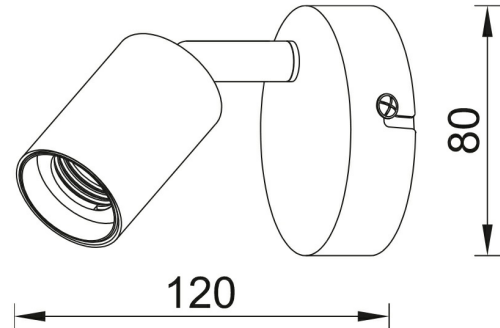

## PRODUCT DATASHEET

MODEL NO

BV04-00030

DESCRIPTION

BRY-G003C-1H-1xE27-BLC-WALL LIGHT

BRAYTRON SRL

Bulaverdul iuliu maniu, Nr.616, Sector 6, 061129, Bucuresti-ROMANIA

info@braytron.com

### General Characteristics

Model No	:	BV04-00030
Main Family	:	Decorative CLS
Sub Family	:	Fixtures
Type	:	Wall Light
Body Color	:	Black
Lamp Shape	:	N/A
Light Source	:	N/A
Socket	:	1xE27
Warranty	:	2 years
Class	:	Class I
IP	:	IP20

### Package Informations

N.W.	:	3,84 kgs
G.W.	:	5,35 kgs
PCS/CTN	:	24 pcs
Length	:	385 mm
Width	:	300 mm
Height	:	230 mm
EAN	:	5949097735677

### Dimensions & Weight

Weight	:	160 gr
--------	---	--------