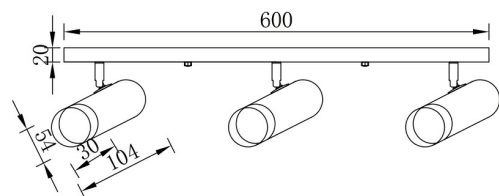

## PRODUCT DATASHEET

MODEL NO BV04-00023

DESCRIPTION BRY-G002C-3H-3xGU10-GLD-BLC-CEILING LIGHT

BRAYTRON SRL

Bulavardul Iuliu Maniu, Nr.616, Sector 6, 061129, Bucuresti-ROMANIA

info@braytron.com

www.braytron.com

### General Characteristics

Model No	:	BV04-00023
Main Family	:	Decorative CLS
Sub Family	:	Fixtures
Type	:	Ceiling Light
Body Color	:	Golden+Black
Lamp Shape	:	N/A
Light Source	:	N/A
Socket	:	3xGU10
Warranty	:	2 years
Class	:	Class I
IP	:	IP20

### Package Informations

N.W.	:	5,28 kgs
G.W.	:	6,90 kgs
PCS/CTN	:	6 pcs
Length	:	625 mm
Width	:	275 mm
Height	:	310 mm
EAN	:	5949097735653

### Dimensions & Weight

Weight	:	880 gr
--------	---	--------