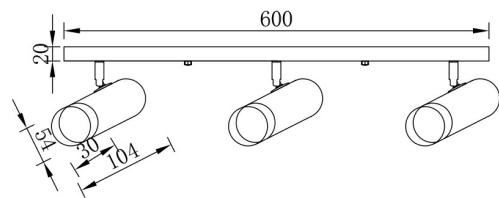

Braytron

PRODUCT DATASHEET

MODEL NO BV04-00023

DESCRIPTION BRY-G002C-3H-3xGU10-GLD-BLC-CEILING LIGHT

BRAYTRON SRL

Bulavardul Iuliu Maniu, Nr.616, Sector 6, 061129, Bucuresti-ROMANIA

info@braytron.com

www.braytron.com

Page 1-2