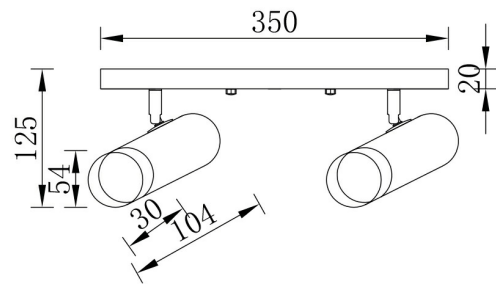

Braytron

PRODUCT DATASHEET

MODEL NO BV04-00022

DESCRIPTION BRY-G002C-2H-2xGU10-GLD-BLC-CEILING LIGHT

BRAYTRON SRL

Bulavardul Iuliu Maniu, Nr.616, Sector 6, 061129, Bucuresti-ROMANIA

info@braytron.com

www.braytron.com

Page 1-2