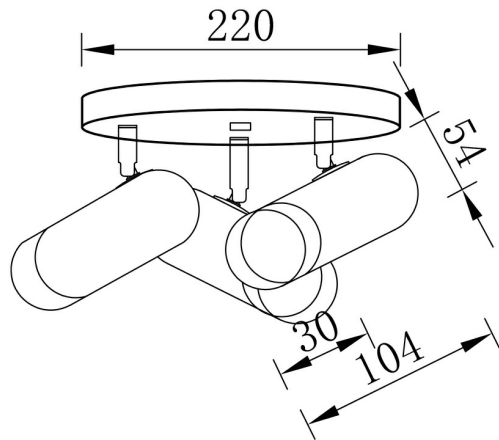

Braytron

PRODUCT DATASHEET

MODEL NO	BV04-00021
DESCRIPTION	BRY-G002C-3H-3xGU10-GLD-BLC-CEILING LIGHT

BRAYTRON SRL

Bulavardul iuliu maniu, Nr.616, Sector 6, 061129, Bucuresti-ROMANIA

info@braytron.com

www.braytron.com

Electrical Characteristics

Voltage	:	220-240V
Material	:	Metal+Aluminium
Frequency	:	50-60 Hz

Package Informations

N.W.	:	4,62 kgs
G.W.	:	6,05 kgs
PCS/CTN	:	6 pcs
Length	:	435 mm
Width	:	250 mm
Height	:	525 mm
EAN	:	5949097735639

Product Characteristics

Wattage	:	Max 3x10 w
---------	---	------------

Dimensions & Weight

Weight	:	770 gr
--------	---	--------